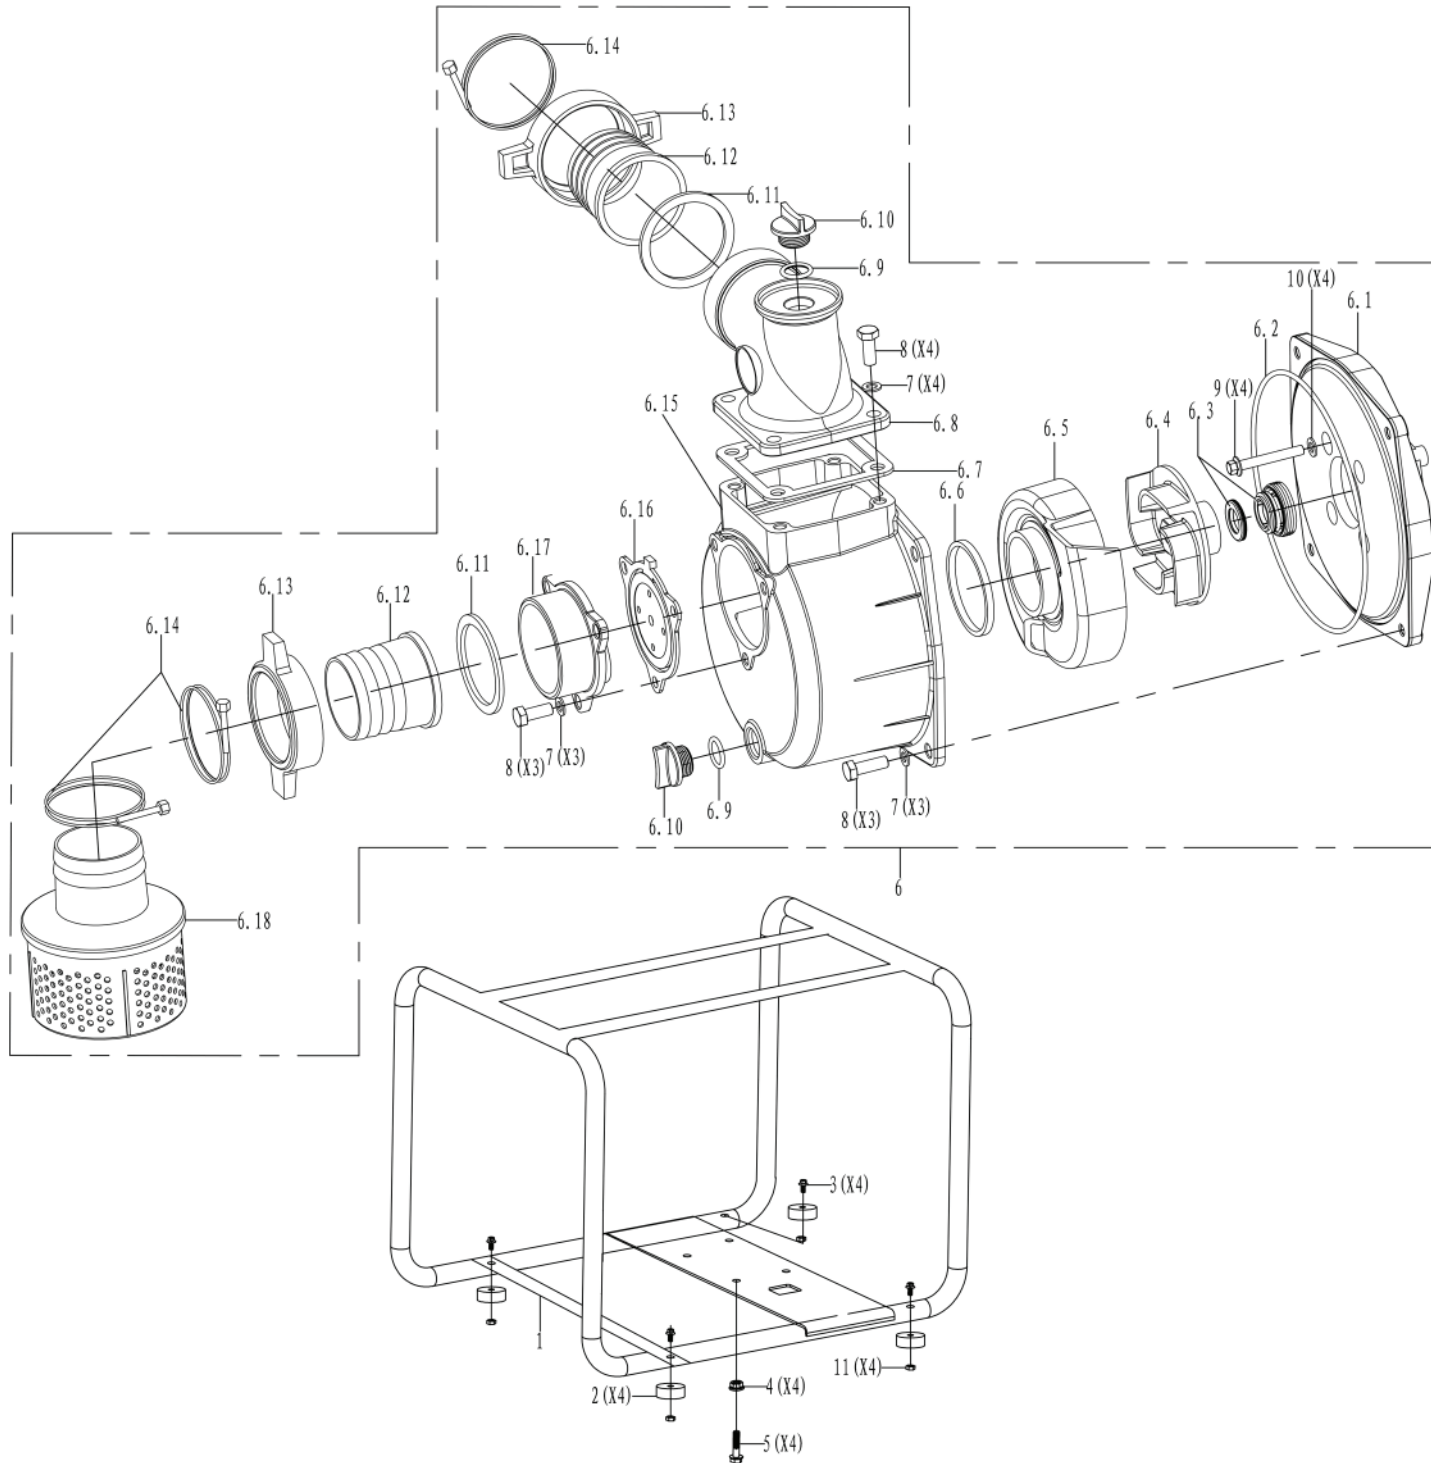

## Diagramme de pièces *Parts diagram*

Le modèle peut différer légèrement de la photo / *The model may differ slightly from the picture*

# DP80

Spare parts for the DP80 gasoline water pump			
NO.	Code	Description	Qty
1	808406-010	FRAME	1
2	804004	RUBBER DAMPING BRACKET	4
3	91335	BOLT M6X35	4
4	90018	NUT M8	4
5	91348	BOLT M8X35	4
6	801019	WATER PUMP ASSEMBLY	1
6,1	7301	WATER PUMP COVER	1
6,2	7302	SEAL, O-RING	1
6,3	7209	SEAL RING	1
6,4	7230	IMPELLER	1
6,5	7303	IMPELLER COVER	1
6,6	7304	PACKING RING, IMPELLER COVER	1
6,7	7305	SEAL, DISCHARGE PORT	1
6,8	7306	OUTLET	1
6,9	7219	SEAL, PLUG	2
6,10	7220	PLUG	2
6,11	7309	PACKING RING	2
6,12	7310	INLET/OUTLET PIPE	2
6,13	7311	WING NUT,HOSE FITTING	2
6,14	7312	CLIP	3
6,15	7313	WATER PUMP HOUSING	1
6,16	7314	VALVE, SUCTION PORT	1
6,17	7315	INLET	1
6,18	7317	STRAINER	1
7	94214	FLAT WASHER $\phi 10 \times \phi 19 \times 1.5$	11
8	91319	BOLT M10X25	11
9	94257	BOLT, WATER PUMP	4
10	91359	BOLT M8X60	4
11	90023	NUT M6	4