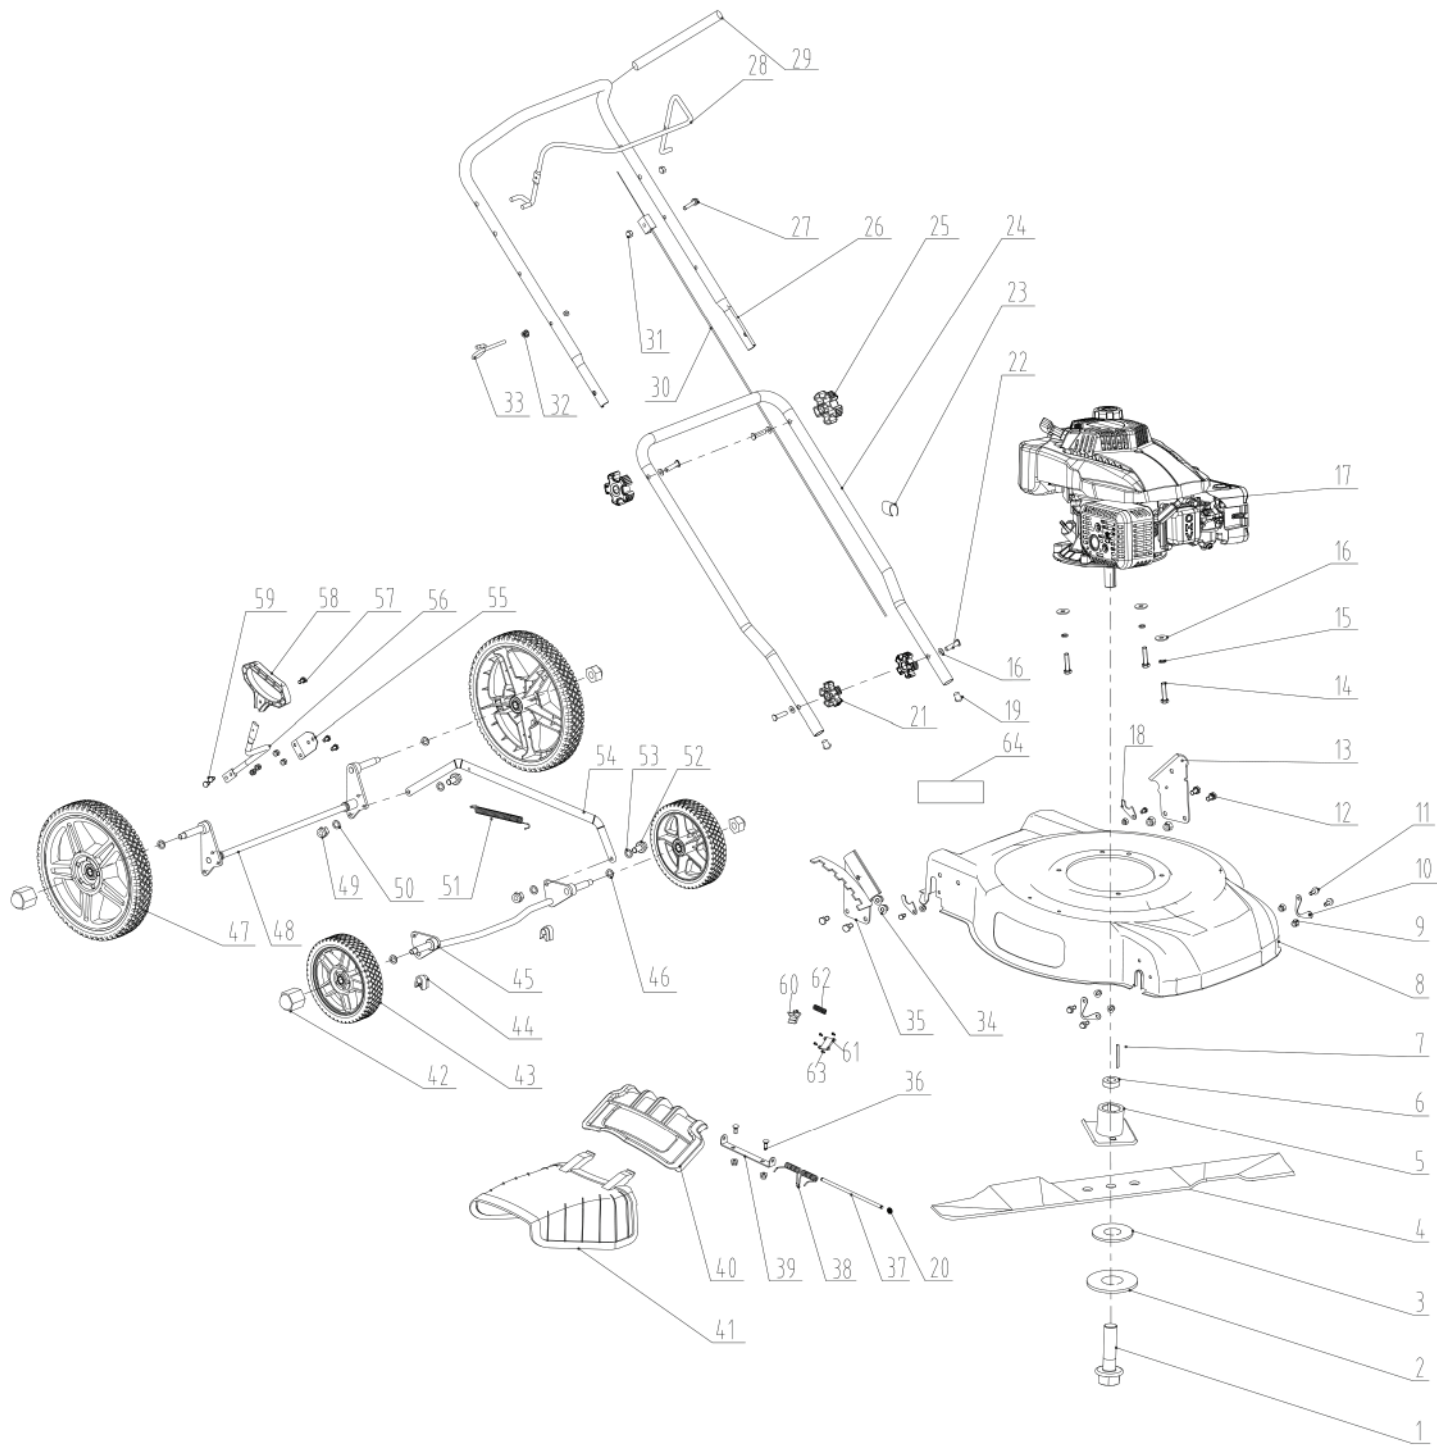

DUCAR

Diagramme de pièces *Parts diagram*

À PARTIR DE NOVEMBRE 2019 / FROM NOVEMBER, 2019

Le modèle peut différer légèrement de la photo / *The model may differ slightly from the picture*

DM50PL-A

Tondeuse

Mower

DM50PL-A

Spare parts for the DM50PL-A mower			
NO.	Code	Description	Qty
1	91221	BOLT BS1768 3/8-24UNFX40	1
2	94042	FLAT WASHER	1
3	602001	WASHER	1
4	602007	BLADE	1
5	602003	BLADE ADAPTER	1
6	602024	BUSH (BLADE ADAPTER)	1
7	296510	KEY	1
8	601036-175	DECK	1
9	90060	NUT GB6183 M6	8
10	606003	LEFT FRONT AXLE PLANK	2
11	91329	BOLT GB5787 M6X16	6
12	91343	BOLT GB5783 M8X16	4
13	601038	LEFT HANDLE SUPPORT	1
14	91347	BOLT GB5783 M8X30	3
15	94040	SPRING WASHER GB93 Φ 8.1X2.1	3
16	94041	WASHER GB96 Φ 8.4X Φ 24X2	7
17	220016010045	ENGINE DVO160	1
18	606075	REAR AXLE PLANK	2
19	605006	STEM	2
20	94036	OPEN RING Φ 5	1
21	605003-175	KNOB(SMALL)	2
22	91868	BOLT M8X45	4
23	605221	CLIP	1
24	605024	LOWER HANDLE	1
25	605002-175	KNOB(BIG)	2
26	605008	UPPER HANDLE	1
27	91870	BOLT M6X35	1
28	605010-175	BRAKE LEVEL	1
29	605007-053	SOFT GRIP	1
30	605011	BRAKE CABLE	1
31	90061	NUT GB923 M6	3
32	90016	NUT GB6177 M6	1
33	605009	ROPE GUIDE SUPPORT	1
34	90059	NUT GB6183 M8	4
35	601037	RIGHT HANDLE SUPPORT	1
36	91406	BOLT GB801 M6X14	2
37	604025	AXLE(SIDE DISCHARGR COVER)	1
38	604026	TORSIONAL SPRING	1
39	604027	RACKET(SIDE DISCHARGR COVER)	1
40	604053	SIDE DISCHARGR COVER	1
41	604052	SIDE DISCHARGE CHUTE	1
42	90029	NUT GB923 M10	4
43	606076-138	FRONT WHEEL	2
44	606004	HOLD HOOP	2