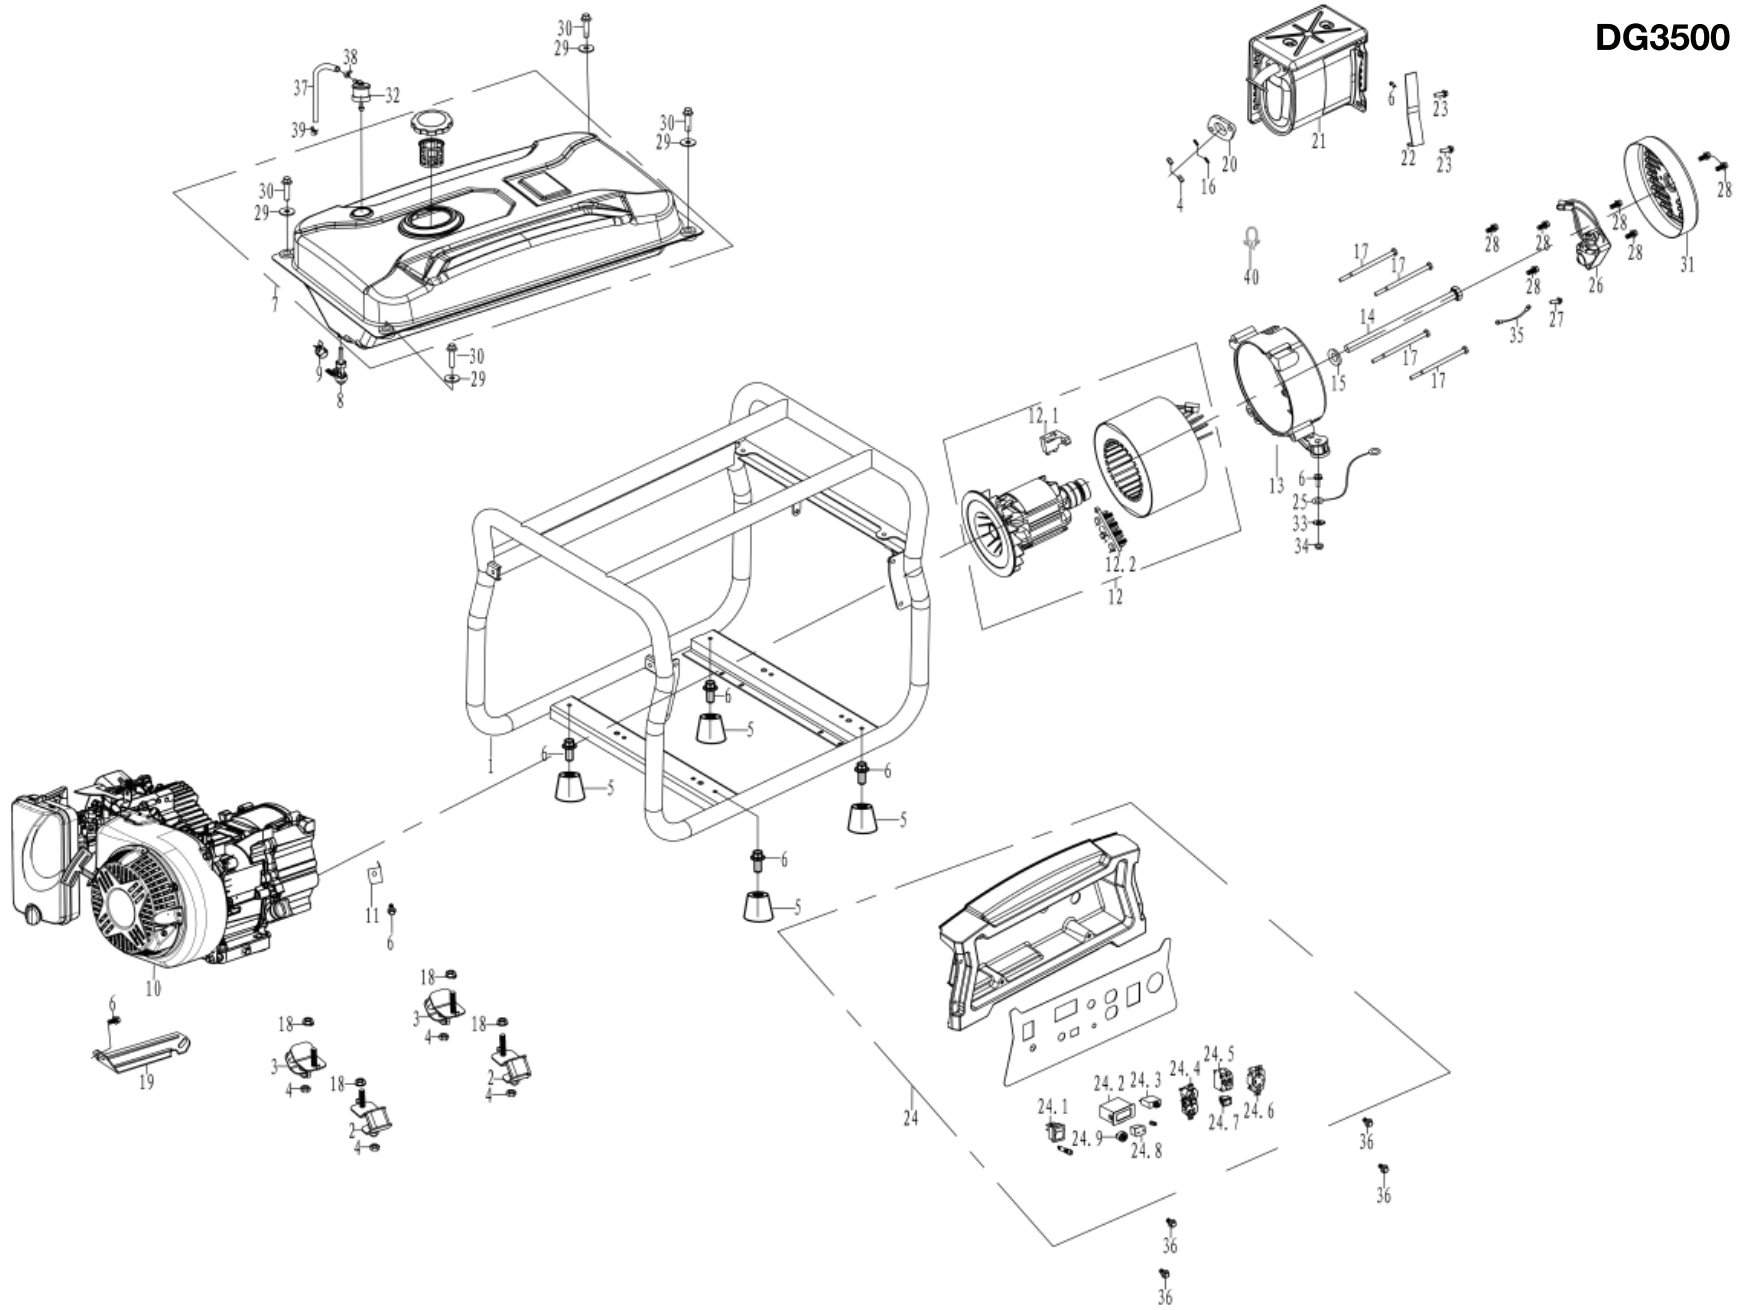

## Diagramme de pièces *Parts diagram*

Le modèle peut différer légèrement de la photo / *The model may differ slightly from the picture*

## Génératrice

# DG3500

Spare parts for the DG3500 generator			
NO.	Code	Description	quantity
1	773428-010	FRAME	1
2	531201	ISOLATOR A	2
3	531204	ISOLATOR B	2
4	90011	NUT M8	6
5	531112		4
6	91325	BOLT M6X12	8
7	700215-026	FUEL TANK	1
8	518201	FUEL COCK	1
9	94403	CLIP,FUEL LINE	1
10	110021210019	ENGINE ASSY	1
11	549201	DUSTPROOF SHEET	1
12	752829	STARTING MOTOR ASSEMBLY	1
12,1	599012	CARBON BRUSH COMP	1
12,2	599919	GROUNDING POST COMP	1
13	532105	MOTOR STAND	1
14	91708	BOLT	1
15	96812	GASKET, ROTOR BOLT	1
16	94206	SPRING WASHER	2
17	91608	BOLT	4
18	90018	NUT M8	4
19	540201	BRACKET,AIR CLEANER	1
20	96055	PACKING,EXHAUST	1
21	705324	MUFFLER COMP	1
22	520302	MUFFLER BRACKET	1
23	91343	BOLT M8X16	2
24	713458	PANEL COMP	1
24..1	6234	SWITCH ASSEMBLY	1
24,2	6041	TIME ACCUMULATOR	1
24,3	599919	THERMAL PROTECTOR 8A/CSA	1
24,4	6204	DOUBLE RECEPTACLE,AMERICA	1
24,5	6264	CIRCUIT BREAKER 12A/1P/30 CSA	1
24,6	6241		1
24,7	34202-001	CHANGE-OVER SWITCH	1
24,8	34204-035	DC T-RECEPTACLE	1
24,9	599923	THERMAL PROTECTOR 20A/CSA	1
25	544301	FRAME WIRE	1
26	534101	AUTOMATIC VOLTAGE REGULATOR	1
27	91323	BOLT M5X16	1
28	91322	BOLT M5X12	7
29	96811	WASHER. FUEL TANK	4
30	91306	BOLT M6X25	4
31	533104-026	END COVER,GENERATOR	1
32	245405	MANUAL CHOKE ASSEMBLY	1
33	94002	BEARING Φ6	1
34	90016	NUT M6	1
35	544304	DAPUTY HARNESS	1
36	91329	BOLT M6X16	4
37	95318	CONNECTING PIPE	1
38	94408	CLIP,FUEL LINE	1
39	94409	CLIP,FUEL LINE	1
40	210801	CLIP	1