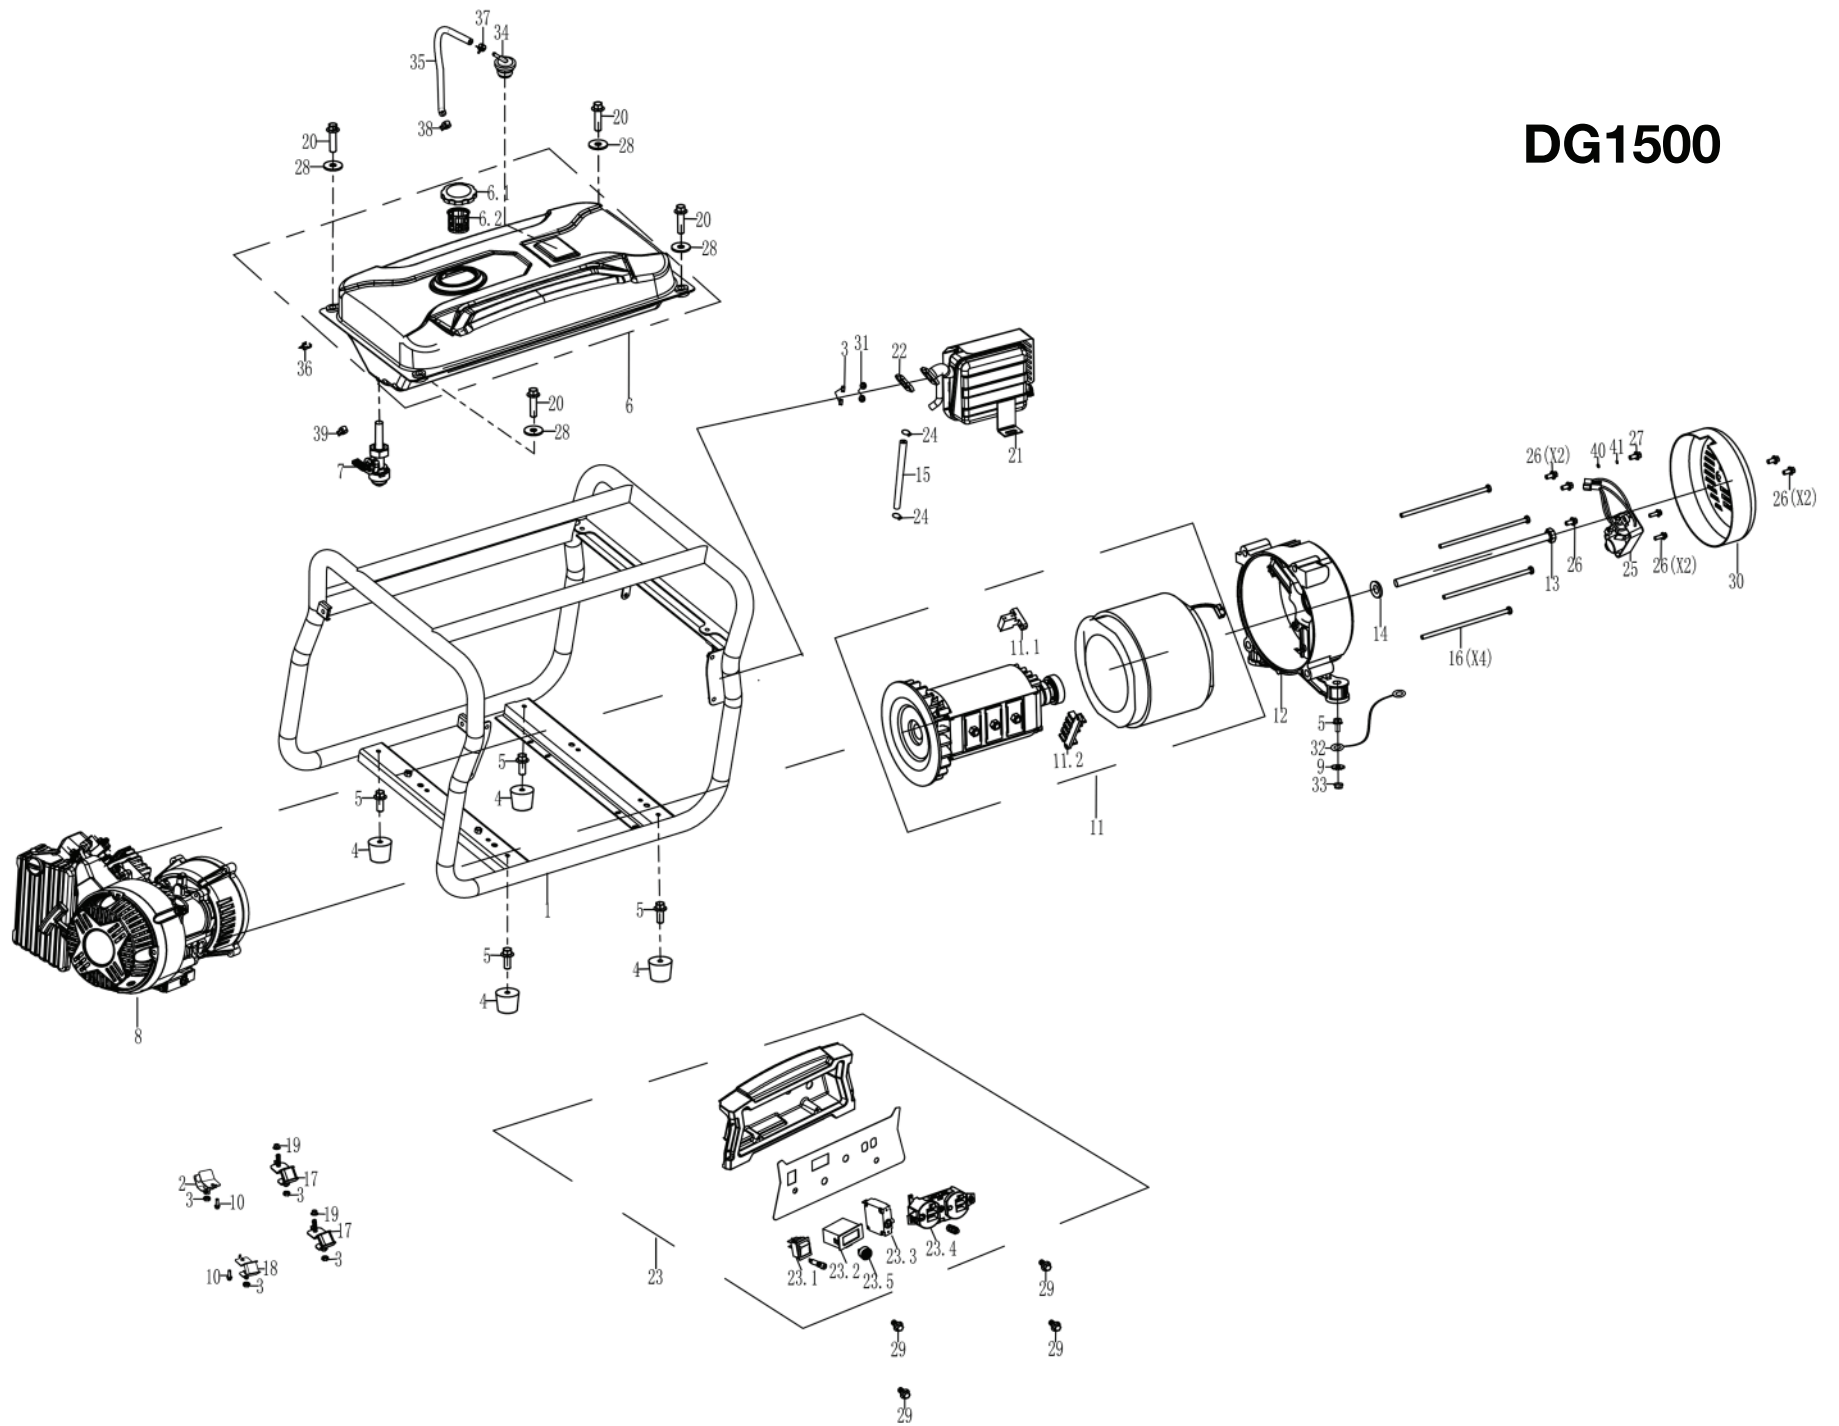

DUCAR

Diagramme de pièces *Parts diagram*

Le modèle peut différer légèrement de la photo / *The model may differ slightly from the picture*

DG1500

Génératrice

Generator

DG1500

Spare parts for the DG1500 generator			
NO.	Code	Part name	quantity
1	773430-010	Frame	1
2	531102	Isolator A	1
3	90011	Nut M8 M8	6
4	531112	Rubber Damping Bracket	4
5	91325	Bolt M6X12	5
6	700113-026	Fuel Tank Assembly	1
6,1	6189	FUEL TANK CAP COMP	1
6,2	6169	FUEL FILTER	1
7	518104	Fuel Cock	1
9	94002	TOOTH TYPE GASKET $\Phi 6$	1
10	91343	Bolt M8X16	2
11	751405	motor assembly	1
11,1	599020	carbon brush comp	1
11,2	6079	grounding post comp	1
12	532102	motor stand	1
13	91703	Bolt	1
14	96812	GASKET, ROTOR BOLT $\Phi 8.5 \times \Phi 24 \times 3$	1
15	95902	TUBE,BREATHER	1
16	91603	Bolt	4
17	531106	ISOLATOR B	2
18	531103	ISOLATOR B	1
19	90018	Nut M8	2
20	91305	Bolt M6X20	4
21	705113	Muffler COMP	1
22	96033	Packing,exhaust	1
23	713460	panel comp	1
23,1	305201	SWITCH ASSEMBLY	1
23,2	6058	TIME ACCUMULATOR CSA	1
23,3	6277	CIRCUIT BREAKER 12A/1P/30 CSA	1
23,4	6204	DOUBLE RECEPTACLE,AMERICA	1
23,5	599923	THERMAL PROTECTOR 8A/CSA	1
24	599302	CLIP $\Phi 12$	2
25	534105	Automatic Voltage Regulator	1
26	91322	Bolt M5X12	7
27	91323	Bolt M5X16	1
28	96811	Washer, Fuel Tank	4
29	91329	Bolt M6X16	4
30	533104-026	End Cover,Generator	1
31	94206	SPRING WASHER $\Phi 8$	2
32	544301	FRAME WIRE	1
33	90016	Nut M6	1
34	245405	ROLL OVER VALVE	1
35	95311	CONNECTING PIPE	1
36	210801	CLIP	1
37	94408	CLIP,FUEL LINE $\Phi 10$	1
38	94409	CLIP,FUEL LINE $\Phi 9.5$	1
39	94403	CLIP,FUEL LINE $\Phi 7.5$	1
40	94204	SPRING WASHER $\Phi 5$	1
41	94001	TOOTH TYPE GASKET $\Phi 5$	1