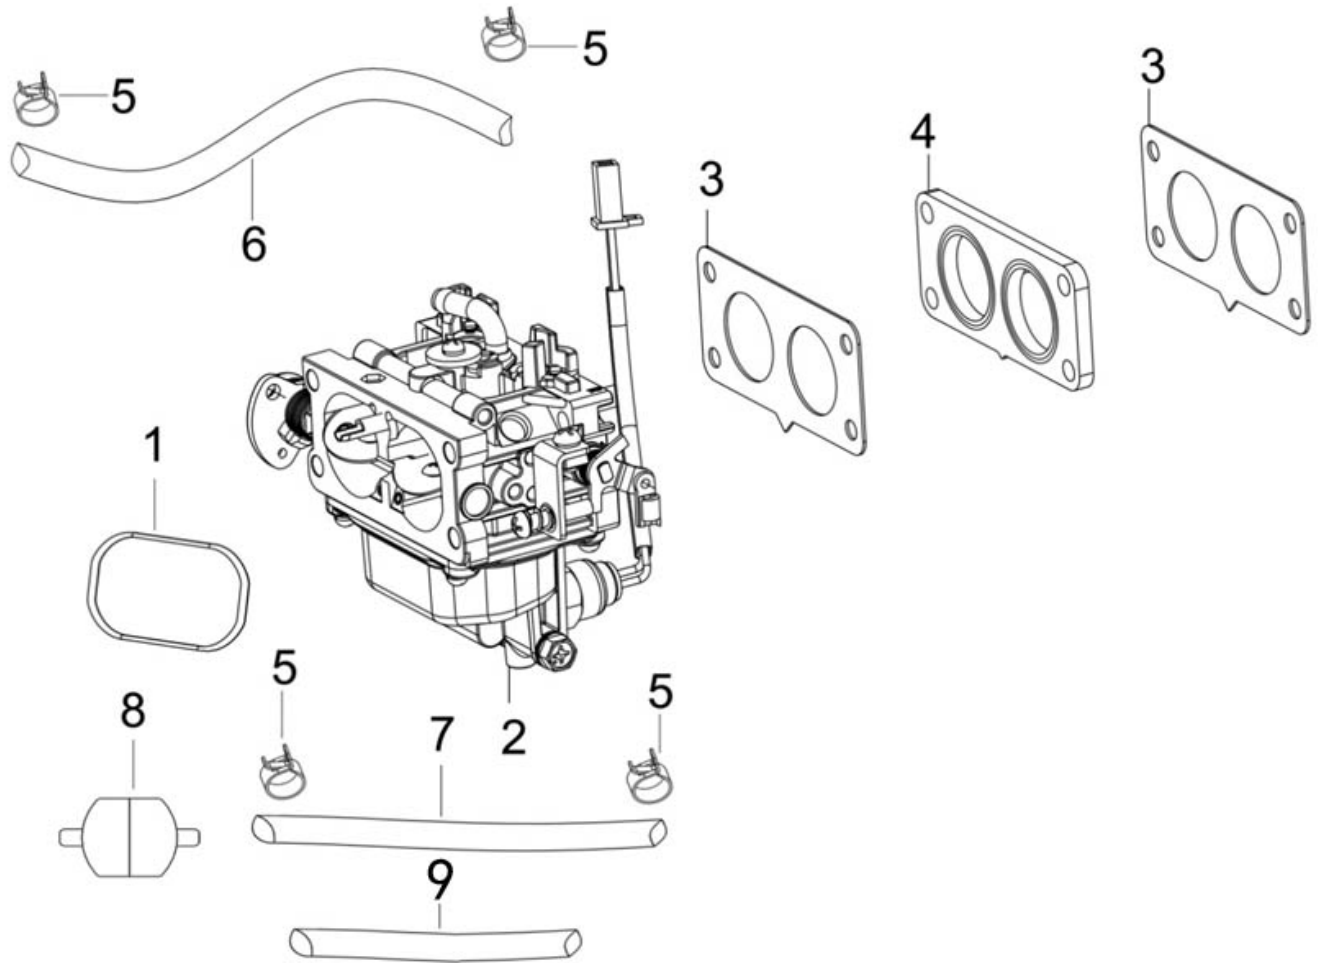

## PURIFICATEUR D'AIR

No.	Numéro de pièce	Description	Qté
1	DUPZT1800101230002	Filtre à air	1
2	DUPZT1802801180001	Siège du filtre à air	1
3	DUPZT1801001090001	Élément filtrant combiné	1
4	DUPZT1800702550001	Couvercle du boîtier du filtre à air	1
5	DUPZT1802700110001	Boulon de verrouillage du couvercle du filtre à air	2
6	DUPZT3807406320002	Tuyau de reniflard	1
7	DUPZT3803700660001	Écrou hexagonal à bride	4

# CARBURATEUR

No.	Numéro de pièce	Description	Qté
1	DUPZT3808410740001	Bague d'étanchéité	1
2	DUPZT1700224350001	Carburateur	1
3	DUPZT1704301070001	Joint de carburateur	2
4	DUPZT1704400730001	Coussinet isolant thermique pour carburateur	1
5	DUPZT3809602870001	Collier de serrage	4
6	DUPZT3807505960001	Tuyau d'huile	1
7	DUPZT3807507420001	Tuyau d'huile	1
8	DUPZT1700100450001	Filtre à carburant	1
9	DUPZT3807703430001	Manchon de protection	1

## COUVERCLE DE CARTER

No.	Numéro de pièce	Description	Qté
1	DUPZT1108201720001	Couvercle de carter	1
2	DUPZT3801403380001	Boulon hexagonal à bride	10
3	DUPZT3806507700001	Joint d'huile	1
4	DUPZT1505700030001	Bloc de retour d'huile moteur	1
5	DUPZT1102600880002	Vis de bouchon d'étanchéité	2
6	DUPZT3801400130005	Boulon hexagonal à bride	6
7	DUPZT1500400250001	Couvercle de pompe à huile	1
8	DUPZT3808411590002	Bague d'étanchéité	1
9	DUPZT1500100840001	Composants de la pompe à huile	1
10	DUPZT1717500530001	Composants du régulateur	1
11	DUPZT2836900020001	Alarme de niveau d'huile	1
12	DUPZT3809000620001	Sangle	1
13	DUPZT1502900190001	Crédence à huile moteur	1
14	DUPZT1205300050001	Plaque de pression pour rainure d'huile	1
15	DUPZT1503400120001	Couvercle de crépine à huile	1
16	DUPZT1205300060001	Plaque de pression pour rainure d'huile	1
17	DUPZT3811504370001	Ressort de compression	1
18	DUPZT3806400160001	Bille en acier	1
19	DUPZT1108300340001	Joint de couvercle de carter	1