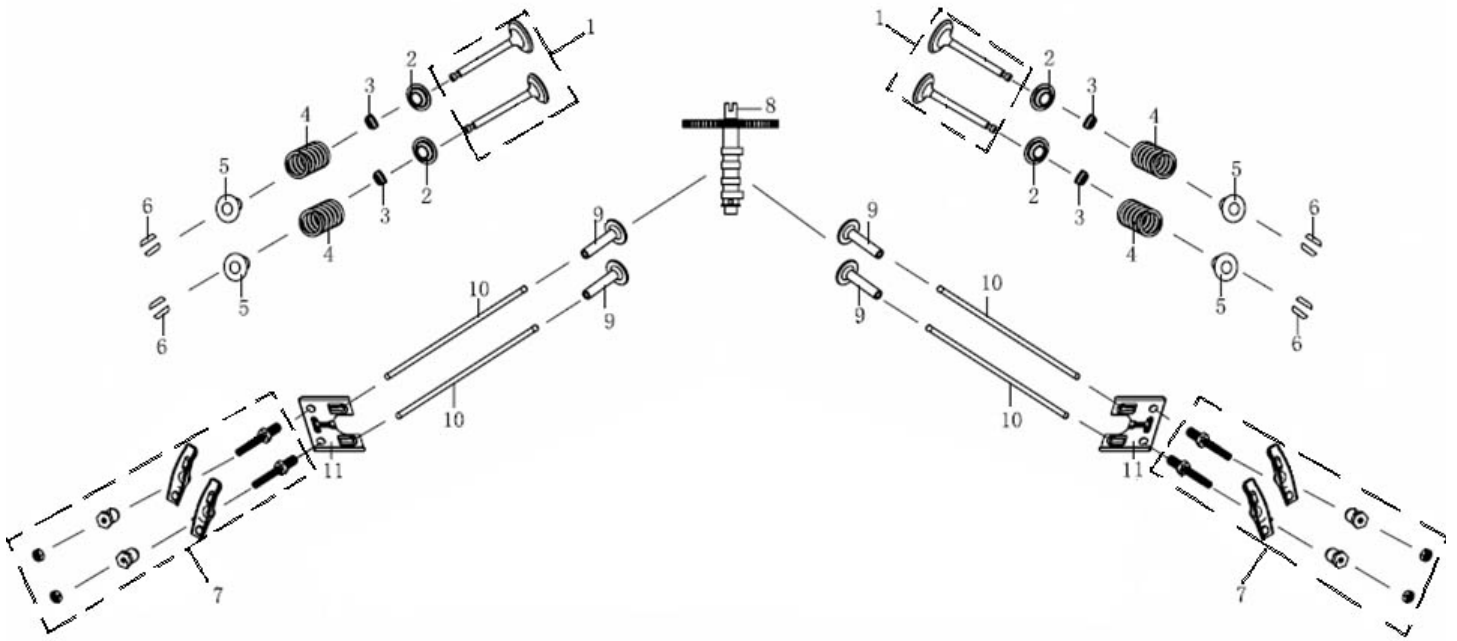

## RÉGULATEUR

No.	Numéro de pièce	Description	Qté
1	DUPZT1716801440001	Poignée d'accélérateur combinée	1
2	DUPZT1716100280001	Ressort de rappel d'accélérateur	1
3	DUPZT3801400130005	Boulon hexagonal à bride	3
4	DUPZT1715900400001	Tige d'accélérateur	1
5	DUPZT1716100480001	Ressort de rappel d'accélérateur	1
6	DUPZT1716001110001	Ressort de régulateur	1
7	DUPZT1716500360001	Tige de commande de starter	1
8	DUPZT1716200680001	Support de réglage de vitesse	1
9	DUPZT1730900030001	Bloqueur de la tige de commande de starter	1
10	DUPZT1754000030001	Support de réglage du ralenti	1

# SOUPAPE

No.	Numéro de pièce	Description	Qté
1	DUPZT5005500370001	Kit de soupapes	2
2	DUPZT1403600100001	Siège, ressort de soupape	4
3	DUPZT1404000120001	Joint d'huile de soupape	4
4	DUPZT1403400250001	Ressort intérieur de soupape	4
5	DUPZT1403800210001	Coupe de ressort de soupape	4
6	DUPZT1403900150001	Verrou de soupape	8
7	DUPZT1404500620001	Ensemble culbuteur	4
8	DUPZT1400201300001	Arbre à cames	1
9	DUPZT1406900170001	Pousseur de soupape	4
10	DUPZT1406700370001	Tige de culbuteur	4
11	DUPZT1407100140001	Plateau de guide de tige de culbuteur	2