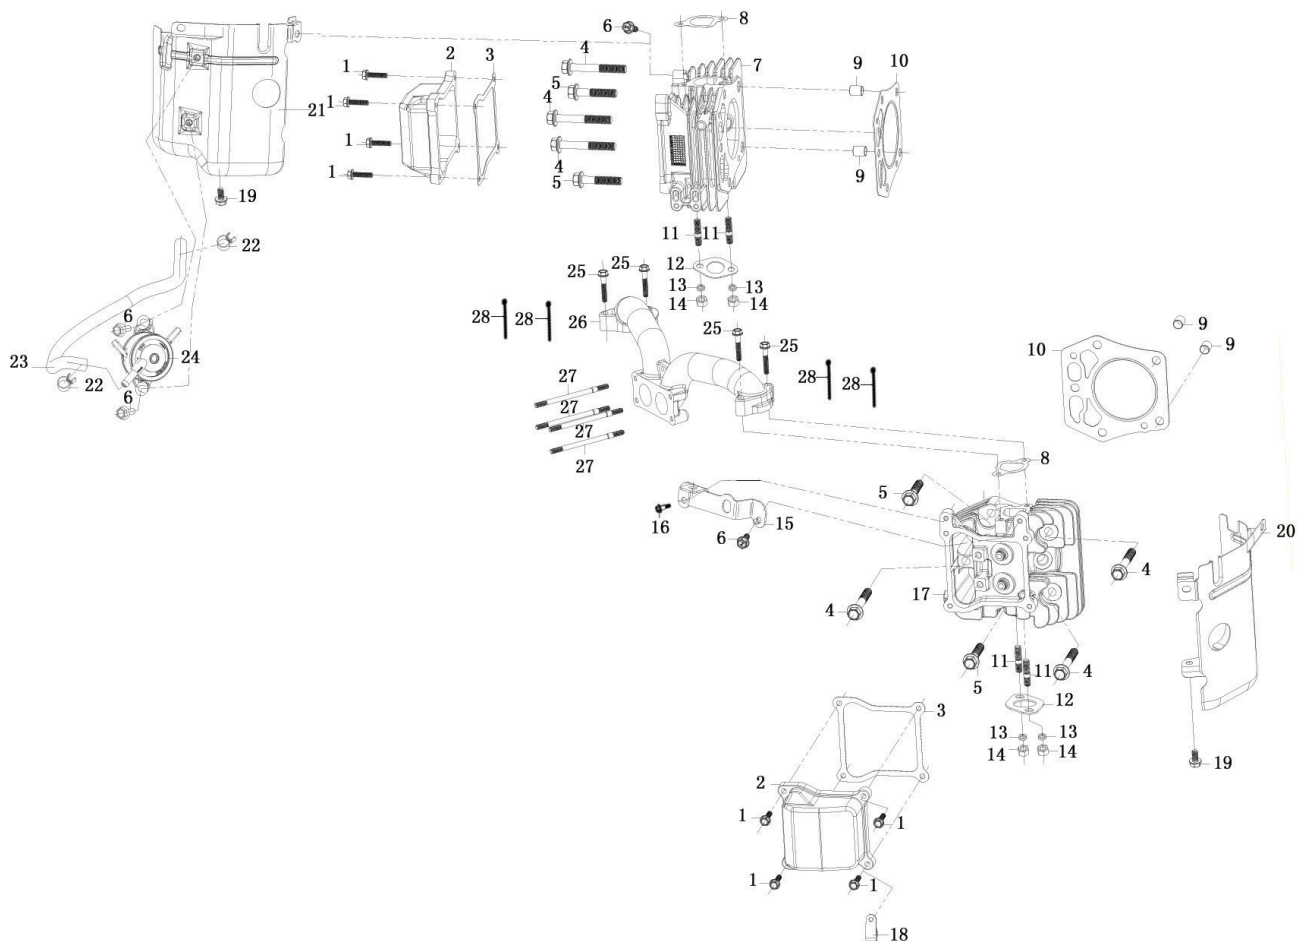

CULASSE

No.	Numéro de pièce	Description	Qté
1	DUPZT3801401030004	Boulon hexagonal à bride	8
2	DUPZT1202200250001	Ensemble couvercle de culasse	2
3	DUPZT1202500610001	Joint de couvercle de culasse	2
4	DUPZT3801404550001	Boulon hexagonal à bride	6
5	DUPZT3801404560001	Boulon hexagonal à bride	4
6	DUPZT3801400130005	Boulon hexagonal à bride	4
7	DUPZT1200807430001	Culasse	1
8	DUPZT1704301060001	Joint de carburateur	2
9	DUPZT3806001290001	Goupille de positionnement	4
10	DUPZT1201502900001	Joint de culasse	2
11	DUPZT3801801090001	Goujon	4
12	DUPZT1806500740001	Joint de sortie	2
13	DUPZT3804600010006	Rondelle élastique	4
14	DUPZT3803400050005	Écrou hexagonal	4
15	DUPZT1205500030001	Anneau de levage	1
16	DUPZT3800200860001	Boulon à épaulement hexagonal pour arbre	1
17	DUPZT1200807410001	Culasse	1
18	DUPZT3809404610001	Talon de câble	1