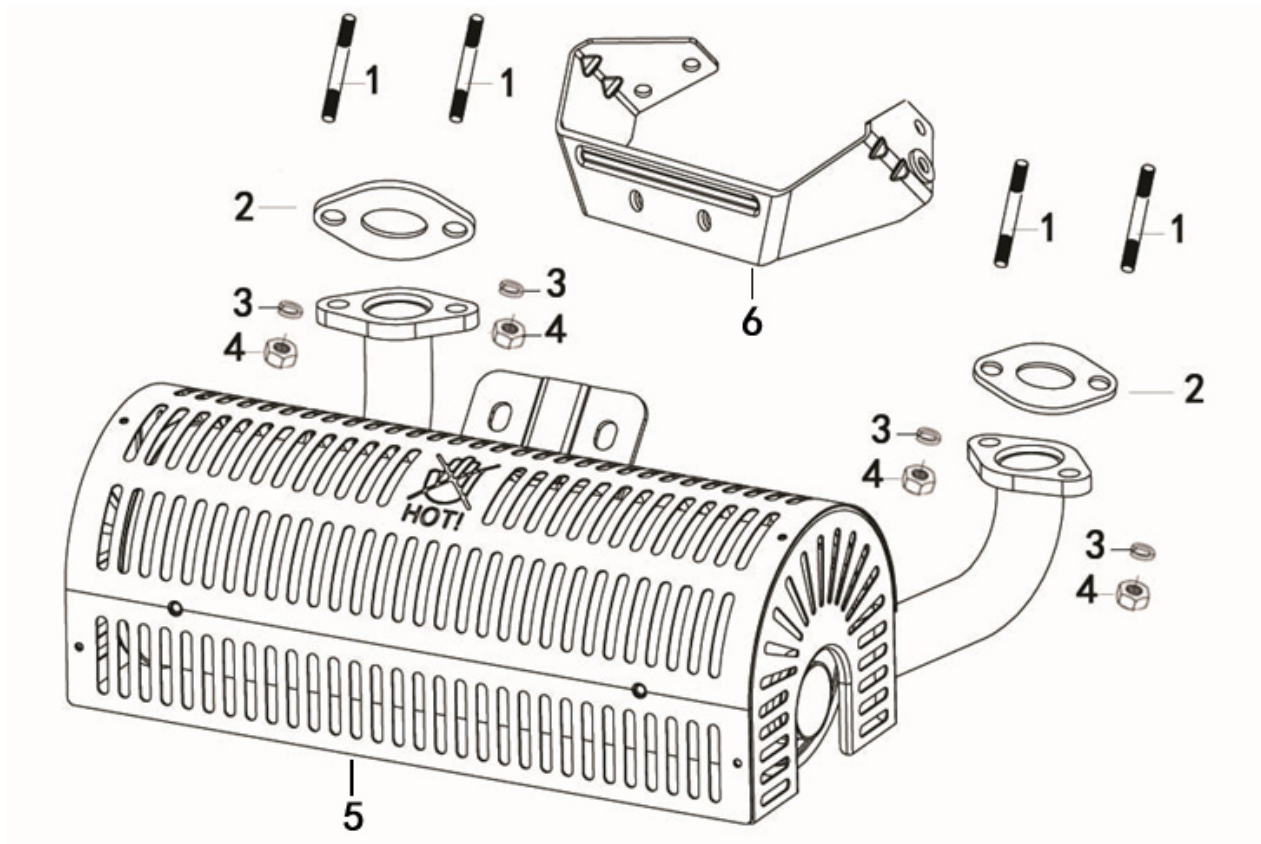

ENSEMBLE DE SILENCIEUX

No.	Numéro de pièce	Description	Qté
1	DUPZT3801801090001	Goujon	4
2	DUPZT1806500740001	Joint de sortie	2
3	DUPZT3804600010006	Rondelle élastique	4
4	DUPZT3803400050005	Écrou hexagonal	4
5	DUPZT1805713140001	Silencieux	1
6	DUPZT1809901150001	Support de silencieux	1