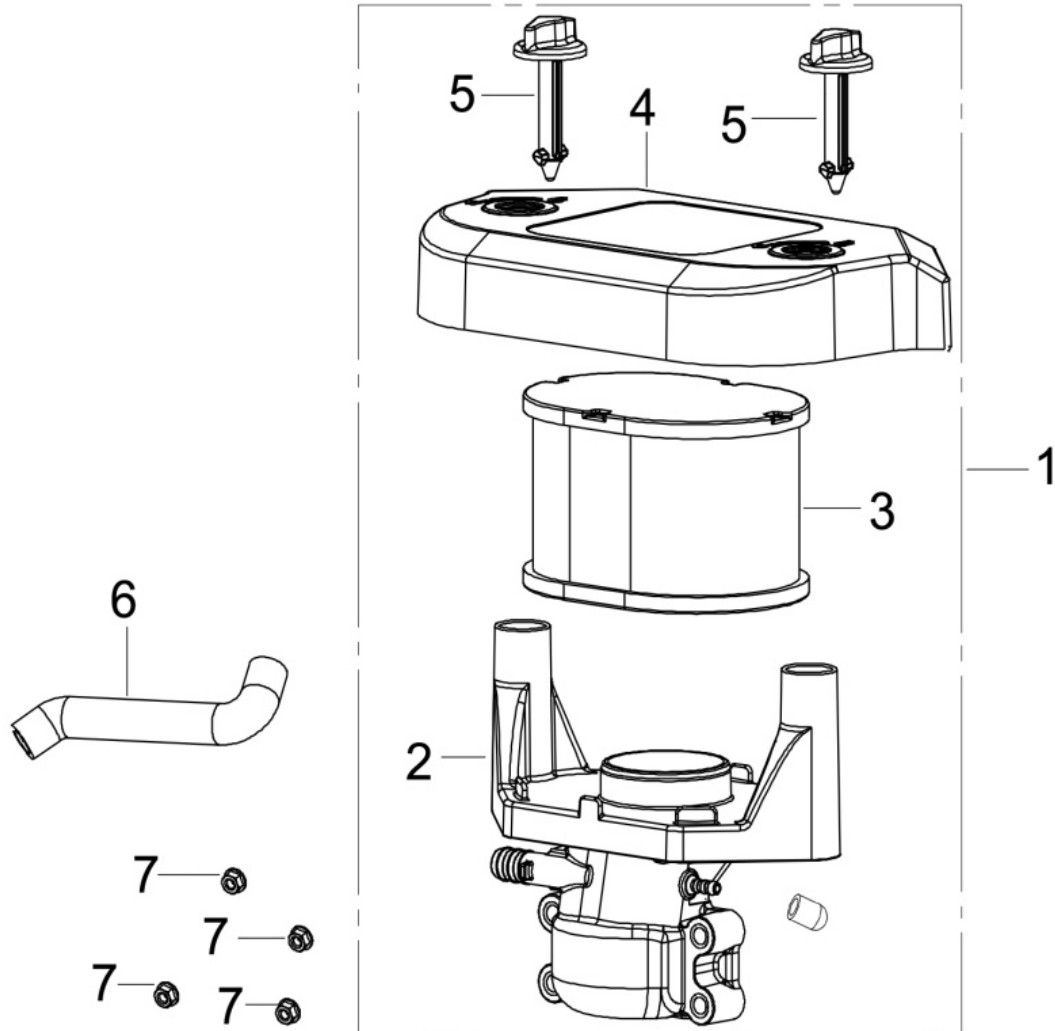

PURIFICATEUR D'AIR

No.	Numéro de pièce	Description	Qté
1	DUPZT1800101230002	Filtre à air	1
2	DUPZT1802801180001	Siège du filtre à air	1
3	DUPZT1801001090001	Élément filtrant combiné	1
4	DUPZT1800702550001	Couvercle du boîtier du filtre à air	1
5	DUPZT1802700110001	Boulon de verrouillage du couvercle du filtre à air	2
6	DUPZT3807406320002	Tuyau de reniflard	1
7	DUPZT3803700660001	Écrou hexagonal à bride	4