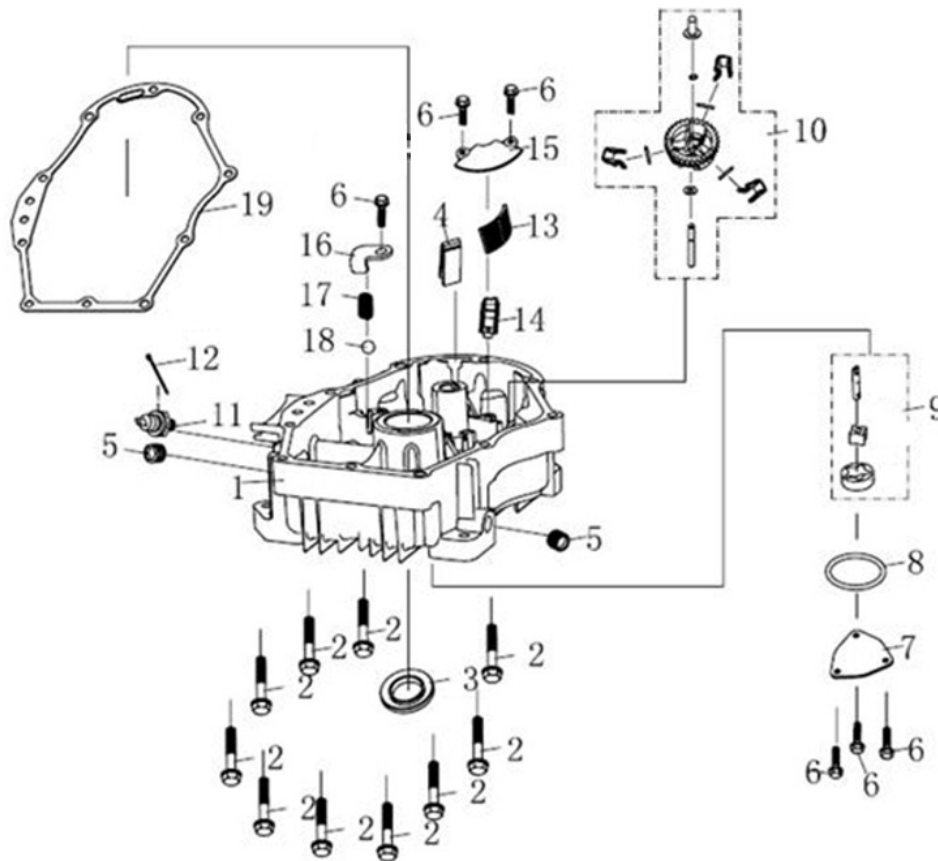

## COUVERCLE DE CARTER

No.	Numéro de pièce	Description	Qté
1	DUPZT1108201720001	Couvercle de carter	1
2	DUPZT3801403380001	Boulon hexagonal à bride	10
3	DUPZT3806507700001	Joint d'huile	1
4	DUPZT1505700030001	Bloc de retour d'huile moteur	1
5	DUPZT1102600880002	Vis de bouchon d'étanchéité	2
6	DUPZT3801400130005	Boulon hexagonal à bride	6
7	DUPZT1500400250001	Couvercle de pompe à huile	1
8	DUPZT3808411590002	Bague d'étanchéité	1
9	DUPZT1500100840001	Composants de la pompe à huile	1
10	DUPZT1717500530001	Composants du régulateur	1
11	DUPZT2836900020001	Alarme de niveau d'huile	1
12	DUPZT3809000620001	Sangle	1
13	DUPZT1502900190001	Crédence à huile moteur	1
14	DUPZT1205300050001	Plaque de pression pour rainure d'huile	1
15	DUPZT1503400120001	Couvercle de crépine à huile	1
16	DUPZT1205300060001	Plaque de pression pour rainure d'huile	1
17	DUPZT3811504370001	Ressort de compression	1
18	DUPZT3806400160001	Bille en acier	1
19	DUPZT1108300340001	Joint de couvercle de carter	1

# CARTER

No.	Numéro de pièce	Description	Qté
1	DUPZT1716300130001	Bras de régulation de vitesse	1
2	DUPZT3804505590001	Rondelle plate	2
3	DUPZT3806503390001	Joint d'huile	1
4	DUPZT3813500040001	Attache	1
5	DUPZT1108500120001	Garniture, chambre de ventilation	1
6	DUPZT1108400130001	Bouchon, chambre de ventilation	1
7	DUPZT3801400130005	Vibreux hexagonal à bride	8
8	DUPZT1745600020001	Bloc filtre	1
9	DUPZT3801400670003	Vibreux hexagonal à bride	1
10	DUPZT1402500080001	Clapet à lames	1
11	DUPZT3808404430001	Bague d'étanchéité	2
12	DUPZT3806001230001	Goupille de positionnement	2
13	DUPZT1108101240001	Carter moteur	1
14	DUPZT3806503370001	Joint d'huile	1
15	DUPZT1503500460002	Filtre à huile	1
16	DUPZT1508400020002	Vis de fixation du filtre à huile	1
17	DUPZT1602000610001	Plaque latérale	1
18	DUPZT1106900430001	Combinaison de jauge d'huile	1