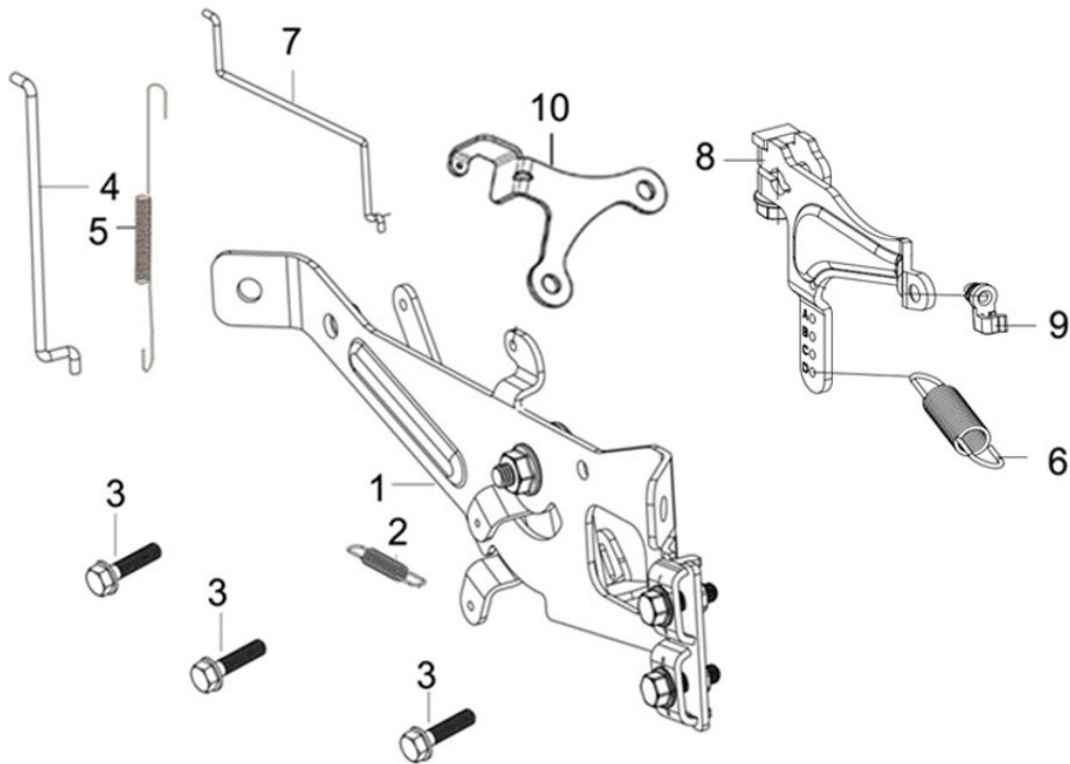

RÉGULATEUR

No.	Numéro de pièce	Description	Qté
1	DUPZT1716801440001	Poignée d'accélérateur combinée	1
2	DUPZT1716100280001	Ressort de rappel d'accélérateur	1
3	DUPZT3801400130005	Boulon hexagonal à bride	3
4	DUPZT1715900400001	Tige d'accélérateur	1
5	DUPZT1716100480001	Ressort de rappel d'accélérateur	1
6	DUPZT1716001110001	Ressort de régulateur	1
7	DUPZT1716500360001	Tige de commande de starter	1
8	DUPZT1716200680001	Support de réglage de vitesse	1
9	DUPZT1730900030001	Bloqueur de la tige de commande de starter	1
10	DUPZT1754000030001	Support de réglage du ralenti	1