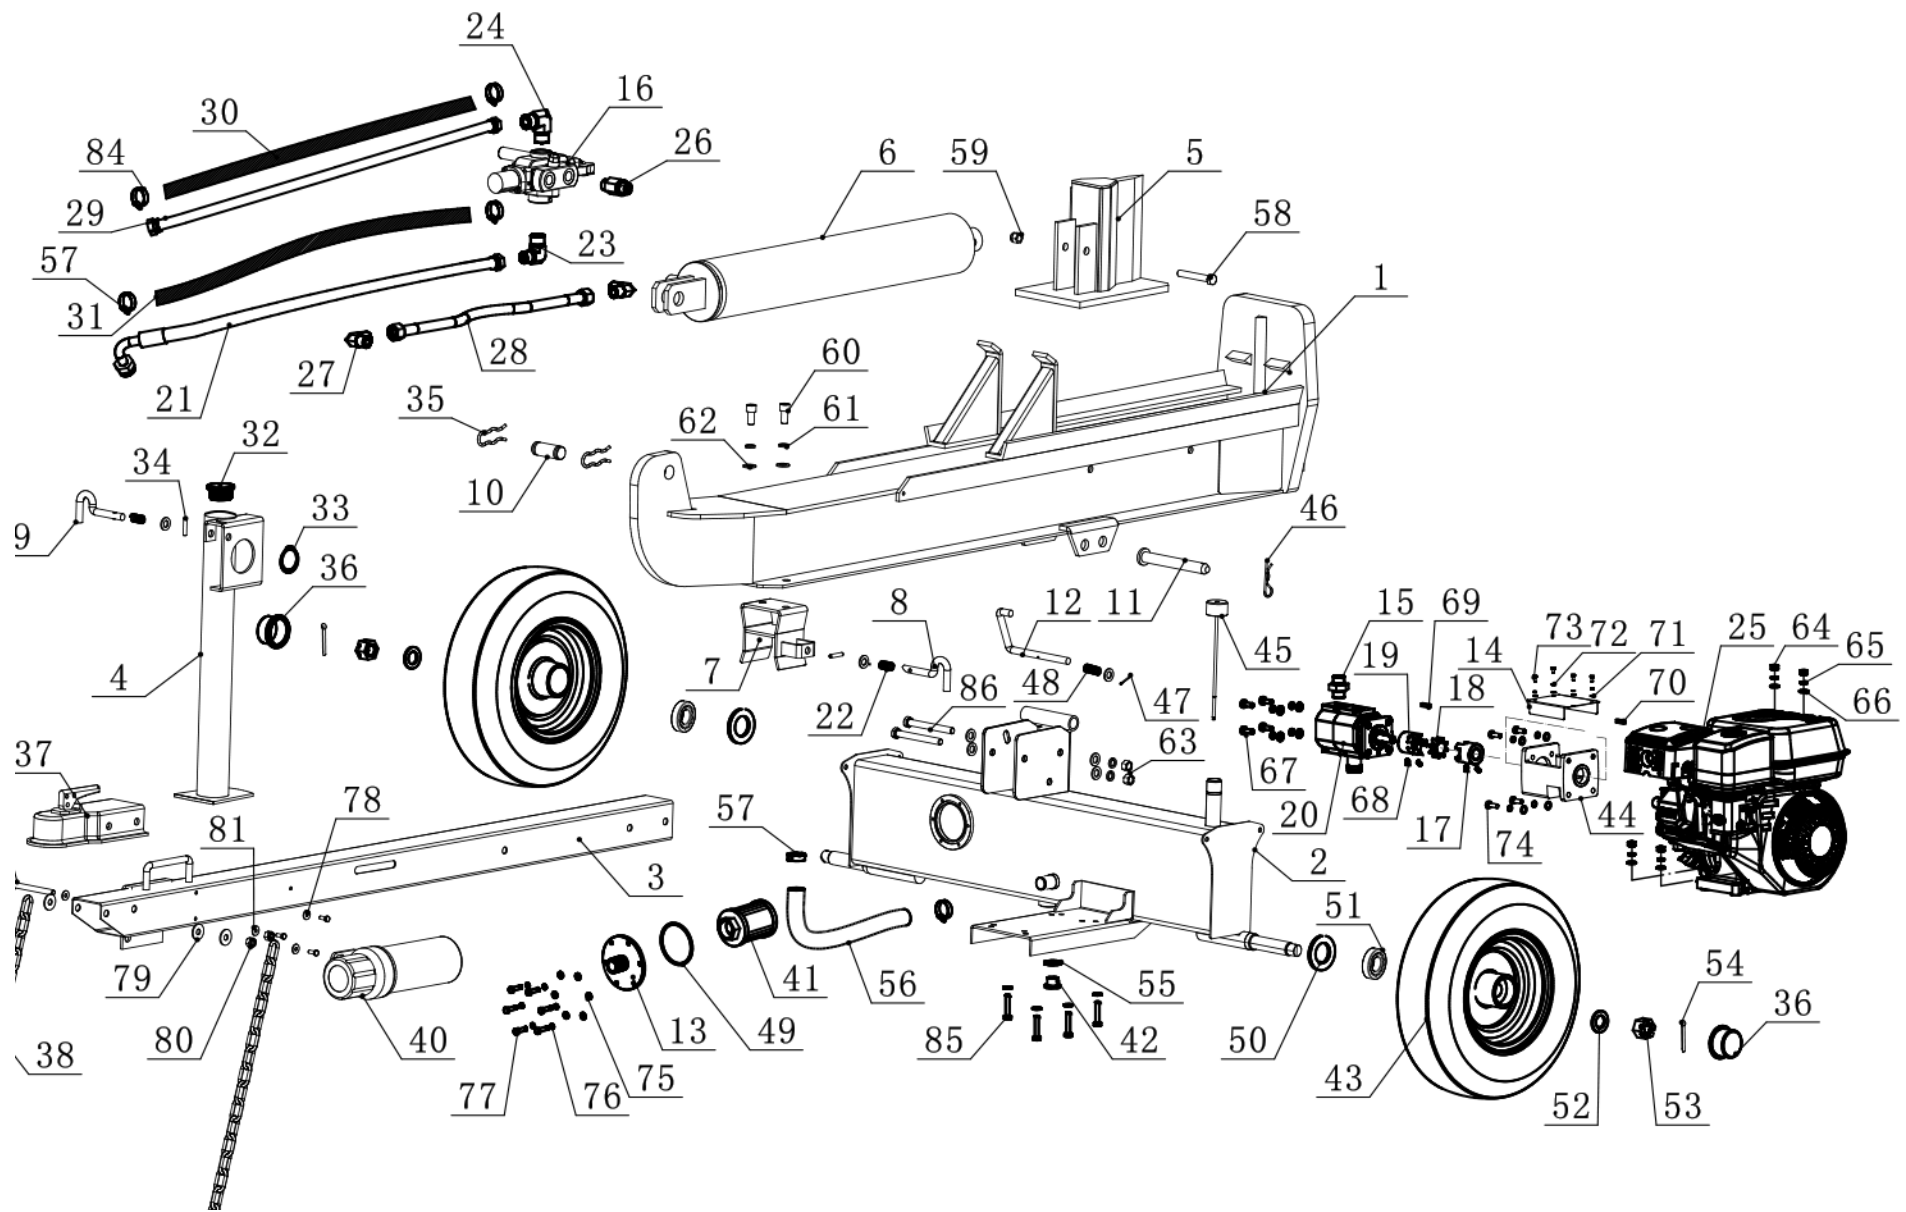

DUCAR

Manuel de pièces de l'équipement

Modèle : DUELS25T
Fendeuse à bois

Photo fournie à titre indicatif seulement

No.	Part number	Description	Qty
1	DUPLS25T001	ASSEMBLAGE SOUDÉ DE LA POUTRE	1
2	DUPLS25T002	ASSEMBLAGE SOUDÉ DU RÉSERVOIR - 25T	1
3	DUPLS25T003	ASSEMBLAGE SOUDÉ DE LA LANGUETTE	1
4	DUPLS25T004	ASSEMBLAGE SOUDÉ DU PIED DE SUPPORT	1
5	DUPLS25T005	COIN	1
6	DUPLS25T006	CYLINDRE - 25T	1
7	DUPLS25T007	SUPPORT DE VERROUILLAGE DE POUTRE	1
8	DUPLS25T008	GOUPILLE DE VERROUILLAGE DU SUPPORT	1
9	DUPLS25T009	GOUPILLE DE VERROUILLAGE DU PIED	1
10	DUPLS25T010	GOUPILLE DE FIXATION DU CYLINDRE	1
11	DUPLS25T011	GOUPILLE DE PIVOT DE POUTRE	1
12	DUPLS25T012	GOUPILLE DE VERROUILLAGE DE POSITION VERTICALE	1
13	DUPLS25T013	BRIDE DU FILTRE EXTÉRIEUR	1
14	DUPLS25T014	COUVERCLE DU SUPPORT DE POMPE	1
15	DUPLS25T015	RACCORD DE SORTIE DE LA POMPE	1
16	DUPLS25T016	VANNE DE RÉGULATION	1
17	DUPLS25T017	RACCORD DE POMPE À ENGRENAGES DROIT	1
18	DUPLS25T018	PLAQUE ÉLASTIQUE EN FORME D'ARAIGNÉE	1
19	DUPLS25T019	RACCORD DE POMPE À ENGRENAGES GAUCHE	1
20	DUPLS25T020	POMPE À ENGRENAGES 13/1,8	1
21	DUPLS25T021	TUYAU DE RETOUR BASSE PRESSION	1
22	DUPLS25T022	RESSORT	2
23	DUPLS25T023	RACCORD COUDÉ	1
24	DUPLS25T024	RACCORD COUDÉ	1
25	DUPLS25T025	MOTEUR DUCAR 212CC	1
26	DUPLS25T026	RACCORD DE VANNE DE CYLINDRE	1
27	DUPLS25T027	RACCORD DE TUYAU EN FONTE	2
28	DUPLS25T028	TUYAU EN FONTE	1
29	DUPLS25T029	TUYAU HAUTE PRESSION	1
30	DUPLS25T030	PROTECTION EN FIBRE DU TUYAU HAUTE PRESSION	1
31	DUPLS25T031	PROTECTION EN FIBRE DU TUYAU DE RETOUR BASSE PRESSION	1
32	DUPLS25T032	COUVERCLE EN PLASTIQUE	1
33	DUPLS25T033	CERCLE DE RETENUE D'ARBRE A63	1
34	DUPLS25T034	GOUPILLE ÉLASTIQUE 6X35	2
35	DUPLS25T035	TIGE DE VERROUILLAGE DU CYLINDRE	2
36	DUPLS25T036	BOUCHON ANTI-POUSSIÈRE	2
37	DUPLS25T037	ATTELAGE À BOULE	1
38	DUPLS25T038	SÉCURITÉ CHAÎNE	2
39	DUPLS25T039	CLAPET DE SÉCURITÉ	2
40	DUPLS25T040	BOÎTIER MANUEL	1
41	DUPLS25T041	FILTRE À HUILE	1
42	DUPLS25T042	BOUCHON DE VIDANGE D'HUILE	1
43	DUPLS25T043	PNEU	2
44	DUPLS25T044	SUPPORT DE POMPE	1