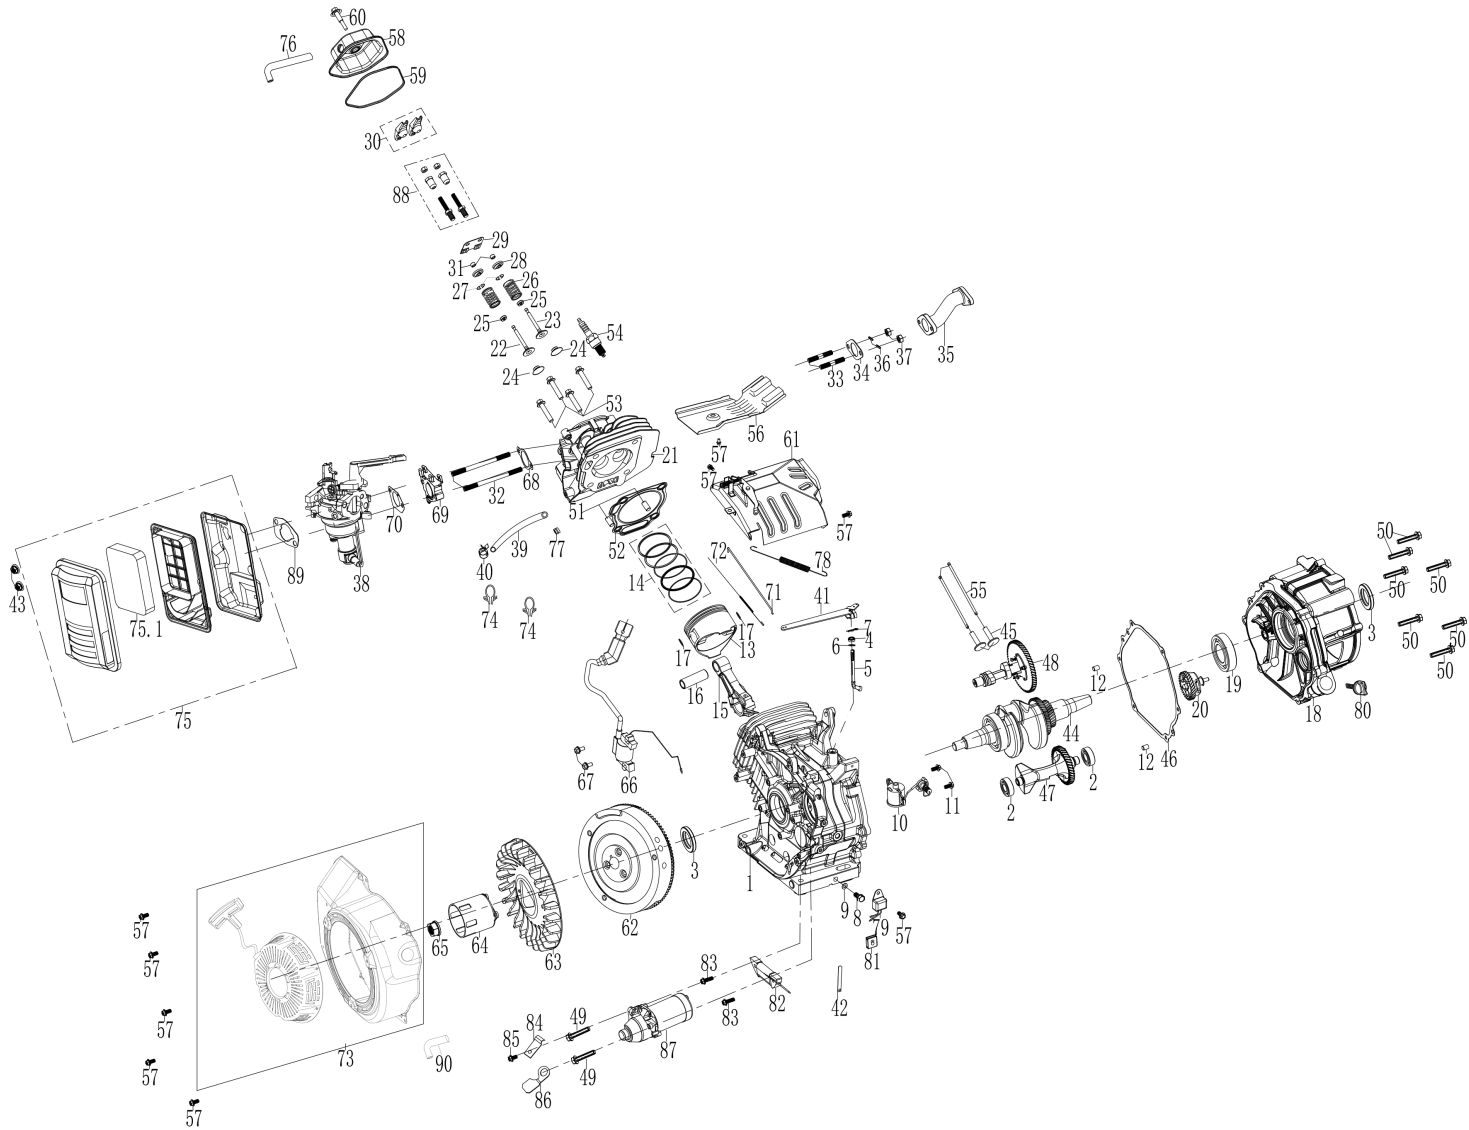

DUCAR

Manuel de pièces du moteur

Modèle : DUEDG9250E-HD Génératrice

Photo fournie à titre indicatif seulement

No.	Numéro de pièce	Description	Qté
1	DUP260223	CARTER	1
2	DUP93002	ROULEMENT À BILLES	2
3	DUP93512	JOINT D'HUILE	2
4	DUP93514	JOINT D'ARBRE DE BRAS DE RÉGULATEUR	1
5	DUP263901	ARBRE DE BRAS DE RÉGULATEUR	1
6	DUP96806	RONDELLE D'ARBRE DE BRAS DE RÉGULATEUR	1
7	DUP263902	GOUPILLE DE VERROUILLAGE	1
8	DUP91817	BOULON DE BOUCHON DE VIDANGE	1
9	DUP94004	RONDELLE DE BOUCHON DE VIDANGE	1
10	DUP265102	ENSEMBLE DE CONTACTEUR DE NIVEAU D'HUILE	1
11	DUP91329	BOULON M6X16	2
12	DUP240904	GOUPILLE DE COUVERCLE DE CARTER	2
13	DUP261205	PISTON	1
14	DUP261604	JEU DE SEGMENTS RACLATEURS DE PISTON	1
15	DUP261503	ENSEMBLE DE BIELLE	1
16	DUP265501	GOUPILLE DE PISTON	1
17	DUP261301	CIRCUIT DE PISTON	2
18	DUP260111	ENSEMBLE DE COUVERCLE DE CARTER	1
19	DUP93015	ROULEMENT À BILLES	1
20	DUP264301	ENSEMBLE DE RÉGULATEUR	1
21	DUP271002	CULASSE	1
22	DUP271702	SOUPAPE D'ADMISSION	1
23	DUP275902	SOUPAPE D'ÉCHAPPEMENT	1
24	DUP261807	COUVERCLE DE RAPPEL D'ADMISSION	2
25	DUP93513	JOINT D'HUILE DE SOUPAPE	2
26	DUP266002	RESSORT DE SOUPAPE	2
27	DUP260802	CLAPETS DE VERROUILLAGE	4
28	DUP261805	SIÈGE DE SOUPAPE, RESSORT D'ÉCHAPPEMENT	2
29	DUP262201	PLATEAU DE TIGE DE POUSSOIR GUIDE	1
30	DUP262101	ENSEMBLE CULBUTEUR	2
31	DUP261806	ROTATEUR	2
32	DUP91016	BOULON, GOUJON	2
33	DUP91007	BOULON, GOUJON	2
34	DUP96083	JOINT D'ÉCHAPPEMENT	1
35	DUP95205	TUYAU D'ÉCHAPPEMENT	1
36	DUP94206	RONDELLE RESSORT	2
37	DUP90011	ÉCROU M8	2
38	DUP262814	ENSEMBLE CARBURATEUR	1
39	DUP96967	CONDUITE DE CARBURANT	1
40	DUP94403	CLIP DE CONDUITE DE CARBURANT	1
41	DUP264002	BRAS DE RÉGULATEUR	1
42	DUP599601	CLIP DE FAISCEAU DE CÂBLES	1
43	DUP90016	ÉCROU M6	2
44	DUP260360	ENSEMBLE VILEBREQUIN	1
45	DUP266101	POUSSOIR DE SOUPAPE	2