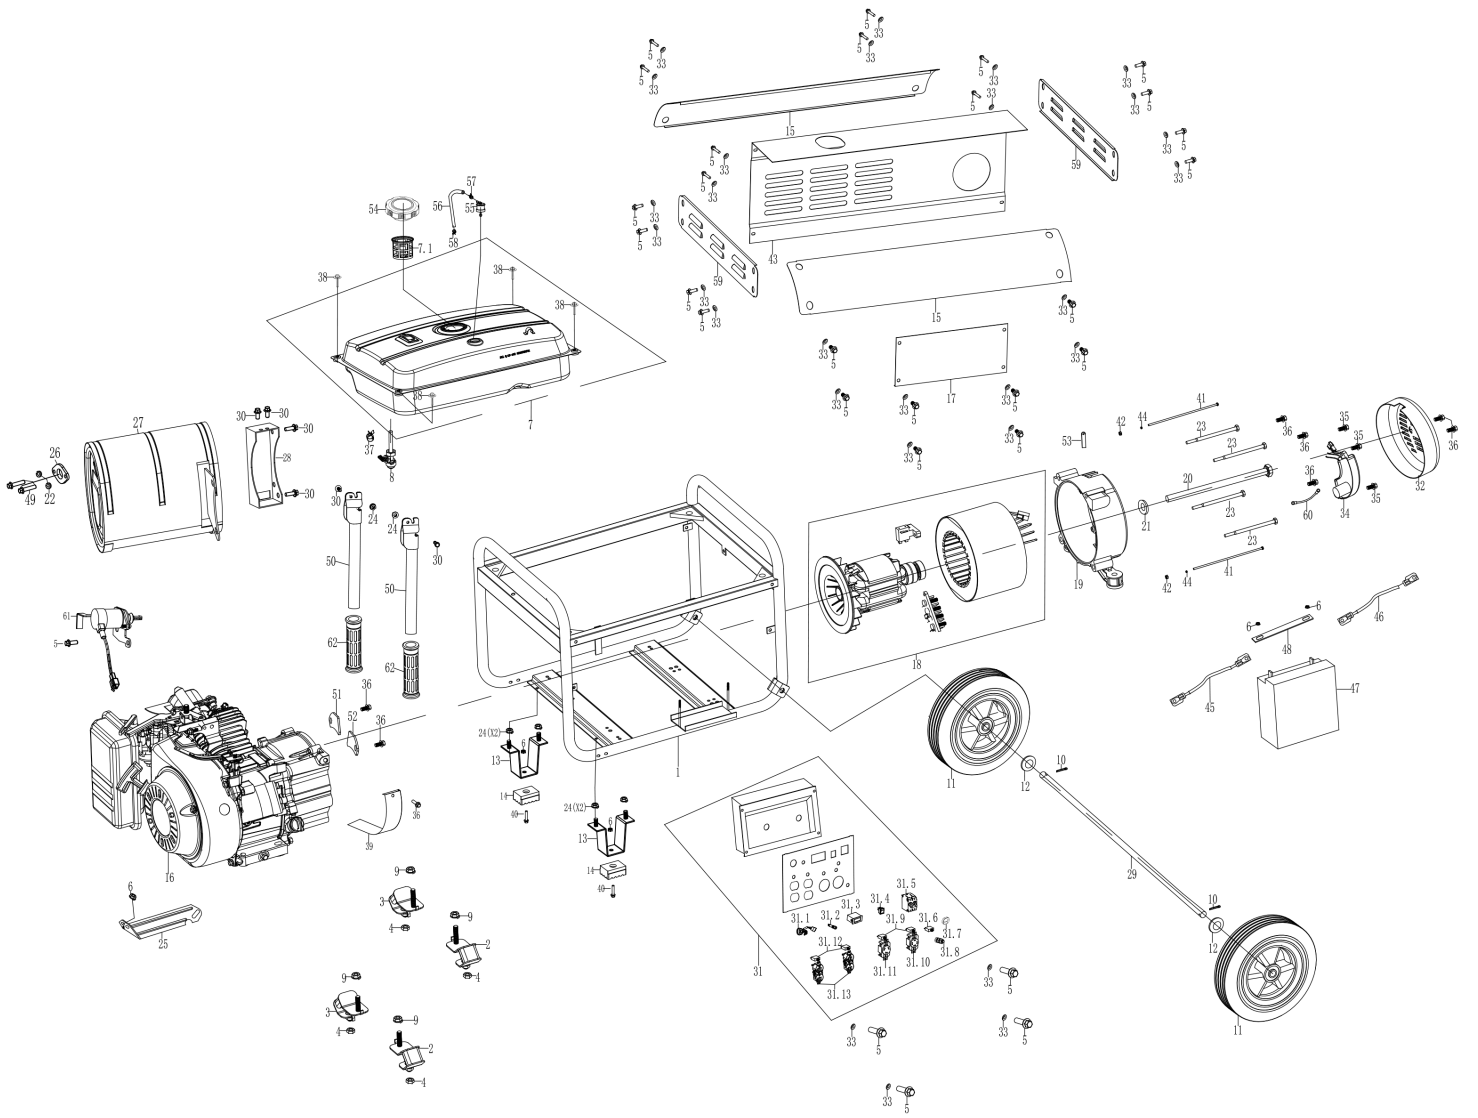

DUCAR

Manuel de pièces de l'équipement

Modèle : DUEG9250E-HD Génératrice

Photo fournie à titre indicatif seulement

No.	Numéro de pièce	Description	Qté
1	DUP770151-010	CHÂSSIS	1
2	DUP531303	ISOLATEUR A	2
3	DUP531306	ISOLATEUR B	2
4	DUP90011	ÉCROU M8	4
5	DUP91325	BOUCHON M6X12	29
6	DUP90016	ÉCROU M6	5
7	DUP700817-175	ENSEMBLE RÉSERVOIR DE CARBURANT	1
8	DUP518614	ROBOT DE CARBURANT	1
9	DUP90013	ÉCROU M10	4
10	DUP548201	GOUPILLE FENDUE	2
11	DUP523679	ROUE	2
12	DUP94213	RONDELLE PLATE	2
13	DUP525902-010	SUPPORT DE CHÂSSIS	2
14	DUP531903	PATIN ANTI-VIBRATIONS CARRÉ	2
15	DUP522901-010	RÉSERVOIR DÉCORATIF ARC	2
16	DUP110004200158	ENSEMBLE MOTEUR	1
17	DUP521901-010	PANNEAU AVANT DROIT	1
18	DUP757567	ENSEMBLE DÉMARREUR	1
19	DUP532301	SUPPORT MOTEUR	1
20	DUP91717	BOUCHON	1
21	DUP96813	JOINT DE BOULON DE ROTOR	1
22	DUP94206	RONDELLE RESSORT Ø8	2
23	DUP91614	BOUCHON	4
24	DUP90018	ÉCROU M8	6
25	DUP540601	SUPPORT DE FILTRE À AIR	1
26	DUP96002	JOINT DE TUYAU D'ÉCHAPPEMENT	1
27	DUP705912	SILENCIEUX COMPLET	1
28	DUP520304	SUPPORT DE SILENCIEUX	1
29	DUP524901-010	ESSIEU	1
30	DUP91343	BOUCHON M8X16	6
31	DUP710620	PANNEAU COMPLET	1
31.1	DUP6493	INTERRUPTEUR DE COUPURE DE FLAMME	1
31.2	DUP6237	VOYANT D'ALARME D'HUILE	1
31.3	DUP6041	ACCUMULATEUR TEMPOREL	1
31.4	DUP	INTERRUPTEUR D'ÉCONOMIE D'ÉNERGIE	1
31.5	DUP6523	DISQUEUR	1
31.6	DUP6233	PROTECTEUR THERMIQUE	1
31.7	DUP6205	PETIT TYPE T PRISE CC	1
31.8	DUP6235	BOULON DE MISE À LA TERRE	1
31.9	DUP6439-30	PROTECTEUR THERMIQUE	2
31.10	DUP6241	PRISE ANTI-RETOURNEMENT AMÉRICAINNE À 4 TROUBLES	1
31.11	DUP6255	PRISE ANTI-RETOURNEMENT AMÉRICAINNE À 3 TROUBLES	1
31.12	DUP6439-20	PROTECTEUR THERMIQUE	2
31.13	DUP6032	PRISE DOUBLE AMÉRICAINNE	2
32	DUP533302-175	COUVERCLE D'EXTRÉMITÉ, GÉNÉRATEUR	1