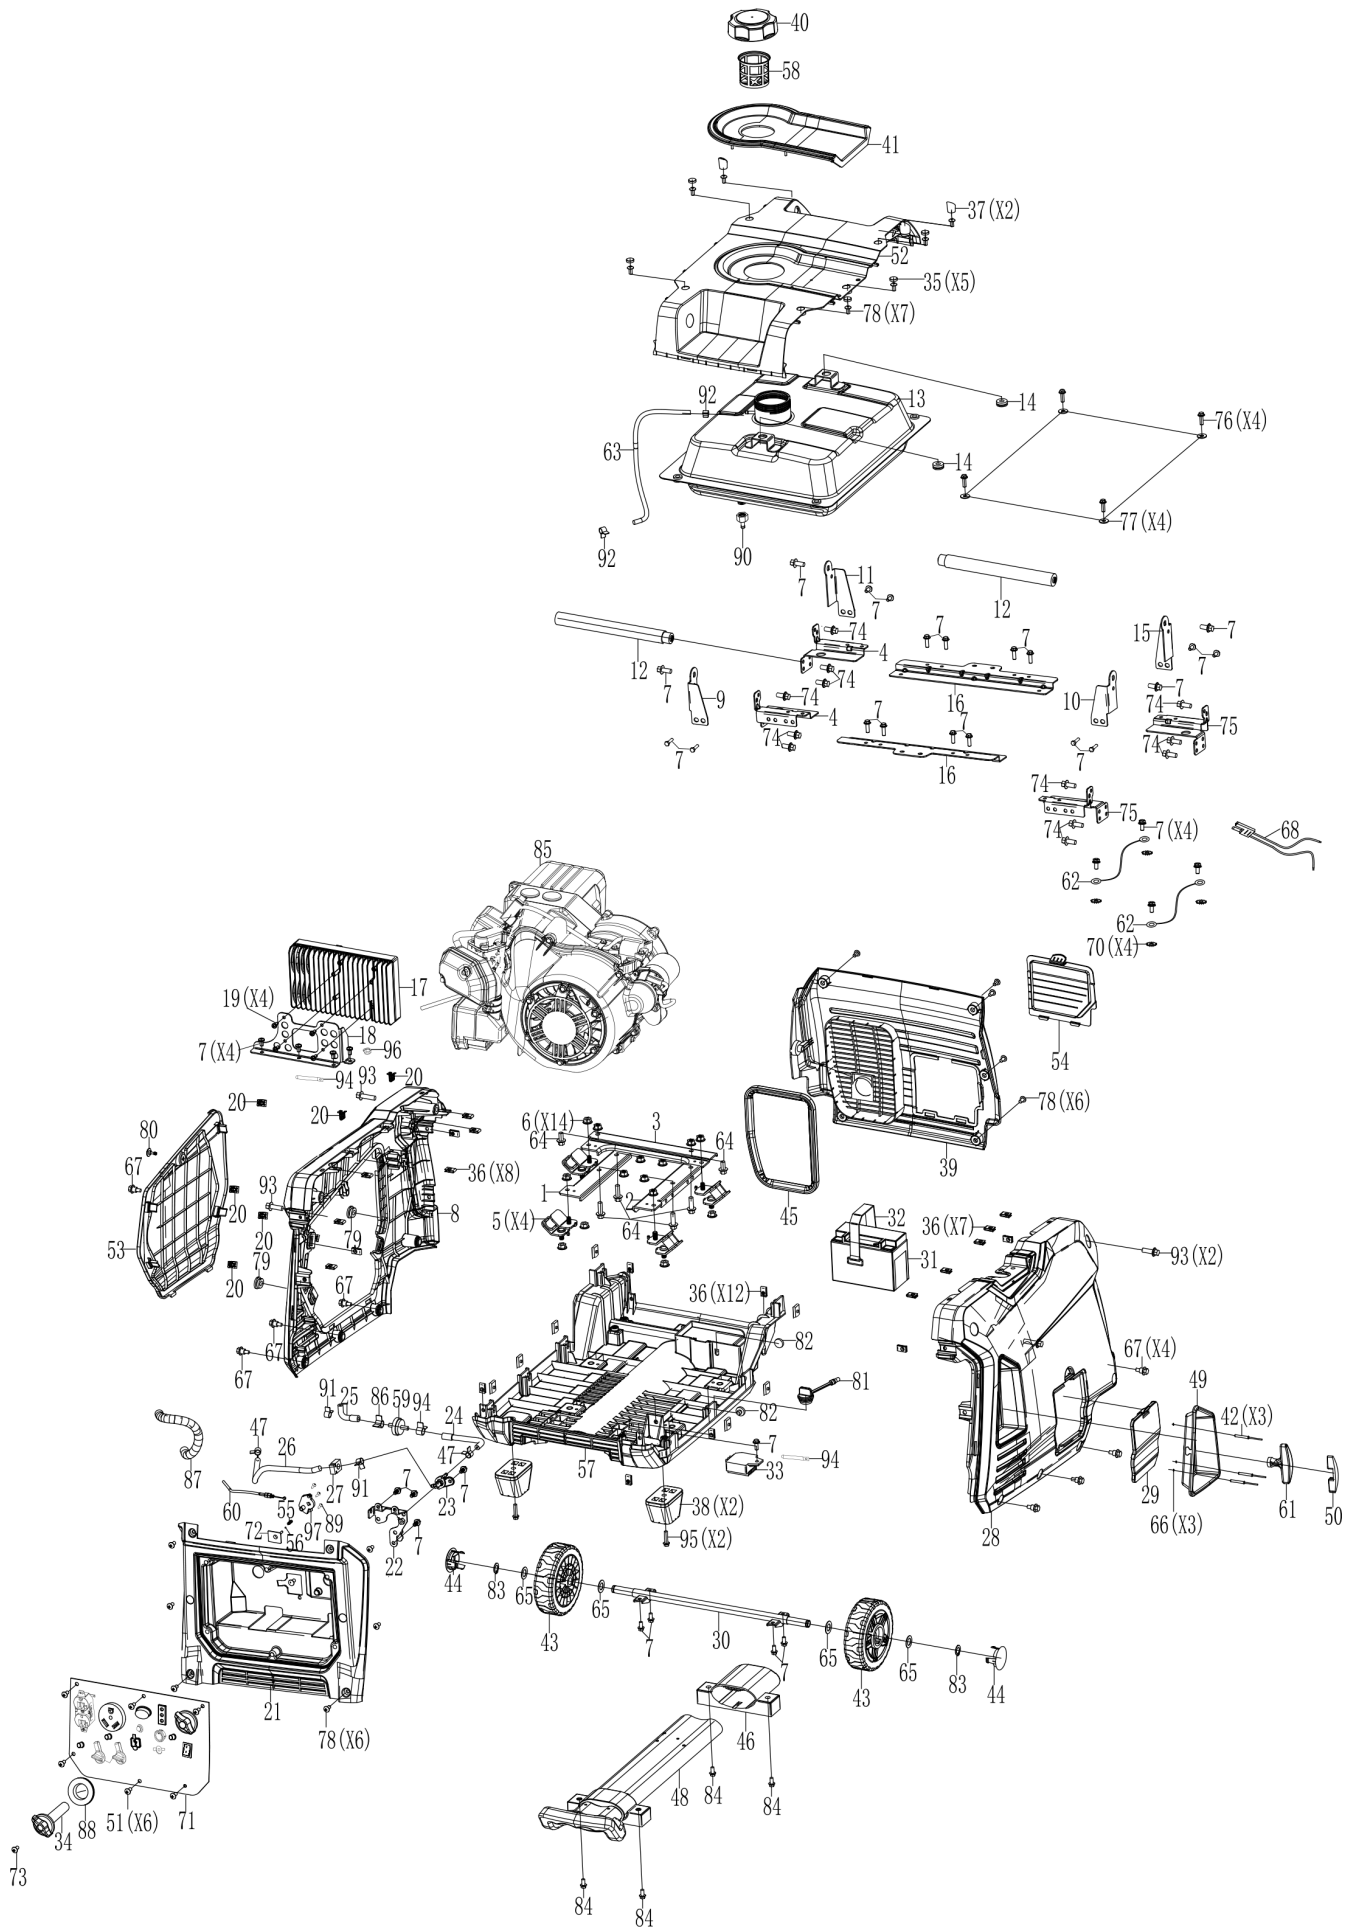

DUCAR

Manuel de pièces de l'équipement

Modèle : DUED4000i
Génératrice silencieuse 4000W

Photo fournie à titre indicatif seulement

No.	Code	Description	Qté
1	DUP503001	SUPPORT	1
2	DUP503002	SUPPORT	1
3	DUP503003	SUPPORT	1
4	DUP503745	PLAQUE DE CONNEXION GAUCHE	2
5	DUP503004	ISOLATEUR	4
6	DUP90044	ÉCROU M8	14
7	DUP91325	BOULON M6X12	37
8	DUP503731-175	CHÂSSIS GAUCHE	1
9	DUP503739	POIGNÉE AVANT SUPPORT GAUCHE	1
10	DUP503740	POIGNÉE AVANT SUPPORT DROIT	1
11	DUP503741	POIGNÉE ARRIÈRE SUPPORT GAUCHE	1
12	DUP503743-052	POIGNÉE	2
13	DUP503774	RÉSERVOIR DE CARBURANT	1
14	DUP500008	ISOLATEUR DE RÉSERVOIR DE CARBURANT B	2
15	DUP503742	POIGNÉE ARRIÈRE SUPPORT DROIT	1
16	DUP503744	SUPPORT DE CONNEXION DE RÉSERVOIR DE CARBURANT	2
17	DUP503409	MODULE INVERSEUR	1
18	DUP503013	SUPPORT	1
19	DUP91322	BOULON M5x12	4
20	DUP504237	CLIP	6
21	DUP503736	COUVERCLE ARRIÈRE DU PANNEAU DE COMMANDE	1
22	DUP503017	SUPPORT	1
23	DUP503062	INTERRUPTEUR DE CARBURANT	1
24	DUP503772	TUYAU DE CARBURANT $\Phi 4 \times \Phi 10 \times \Phi 6 \times \Phi 12-89L$	1
25	DUP503773	TUYAU DE CARBURANT $\Phi 4 \times \Phi 10 \times \Phi 6 \times \Phi 12-45L$	1
26	DUP503020L	TUYAU DE CARBURANT $\Phi 4 \times \Phi 10-194L$	1
27	DUP503044	CLIP	1
28	DUP503732-175	CHÂSSIS DROIT	1
29	DUP503733-175	OBSERVATION COUVERCLE	1
30	DUP503023	ESSIEU	1
31	DUP511019	BATTERIE	1
32	DUP599606	BANDE DE BATTERIE	1
33	DUP503048	RÉGULATEUR DE TENSION CC	1
34	DUP503024	BOUTON	1
35	DUP500068	PANNEAU DE POIGNÉE FICHE	5
36	DUP500060	CLIP M6	27
37	DUP503025	FICHE	2
38	DUP503026	ISOLATEUR	2
39	DUP503738	COUVERCLE DE SILENCIEUX	1
40	DUP503028	BOUCHON DE RÉSERVOIR DE CARBURANT	1
41	DUP503029	FENTE DE CARBURANT	1
42	DUP500661	RIVET AVEUGLE	3