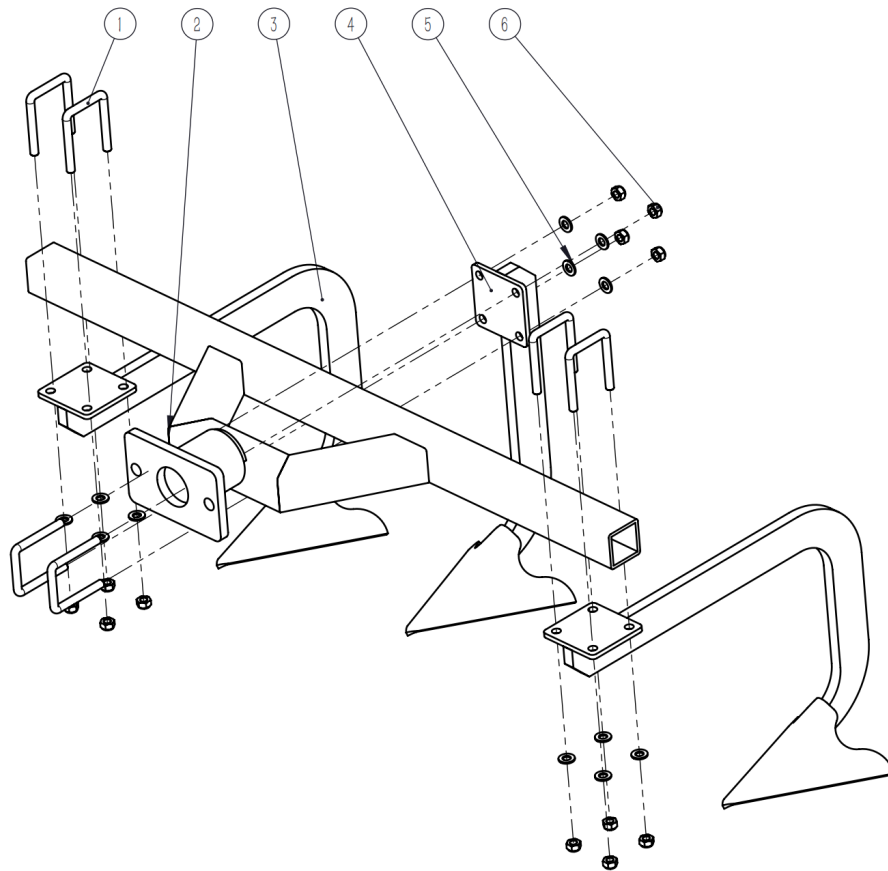

POWERED BY

DU CAR

PROPULSÉ PAR

Cultivateur lame arrière pour DCS DUEDCS-CV

MANUEL DE PIÈCES

ASSEMBLAGE CULTIVATEUR LAME ARRIÈRE

No.	Code Produit	Description	Quantité
1	DUPYX7DT-010000	Boulon en U	6
2	DUPYX7DT-020000	support de charrue	
3	DUPYX7DT-030000	lame arrière	2
4	DUPYX7DT-040000	lame avant	1
5	DUPGB/T 97.1-2002	rondelle plate 8	12
6	DUPGB/T 6182-2010	écrou de blocage hexagonal à insert non métallique	12