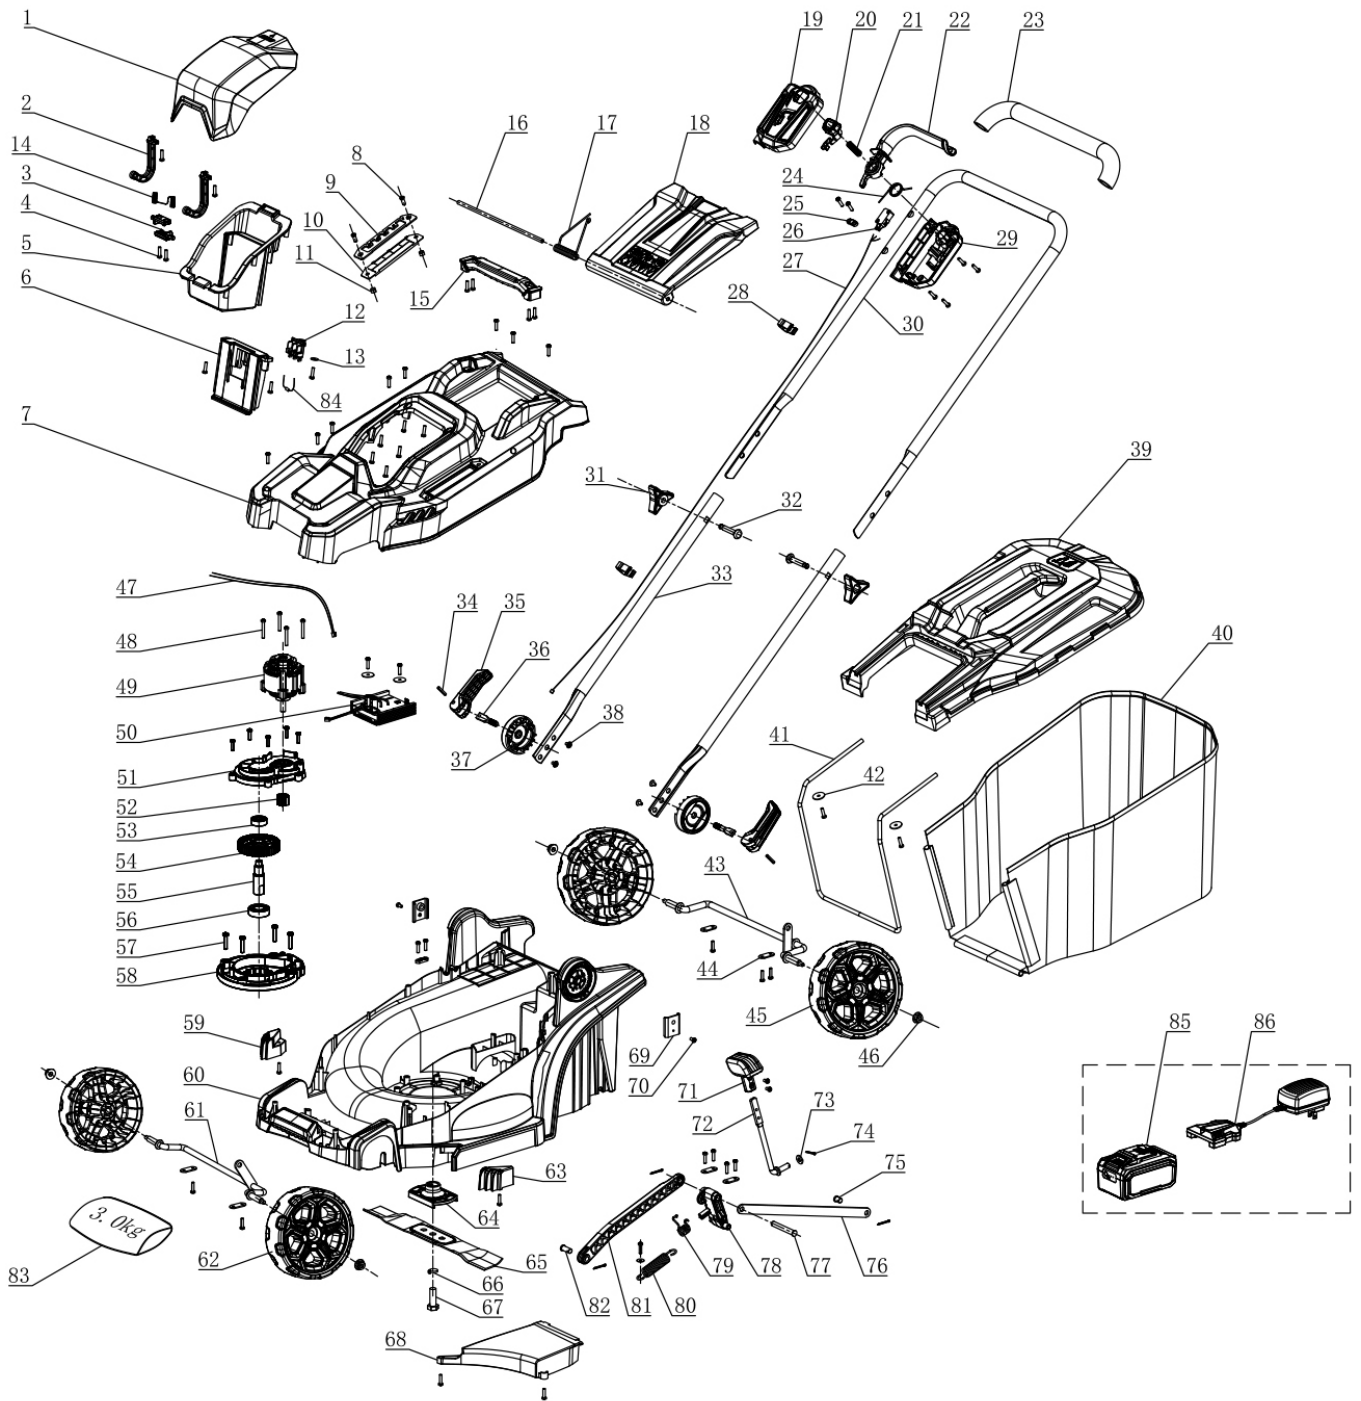

LITTLE BEAVER

Schéma des pièces

Le modèle peut différer légèrement de l'image

DUELM15-20V-4AH

Tondeuse électrique 15"

No.	Code	Description	Qté
1	DUP612005-440	Couvercle transparent	1
2	DUP612006-440	Charnière transparente	2
3	DUP612014	Arbre fixe du couvercle transparent	2
4	DUP92426	Vis ST4×16	56
5	DUP612001	Rangement de la batterie	1
6	DUP612002	Plaque de fixation de la batterie	1
7	DUP612026	Boîtier 330	1
8	DUP92433	Vis M5×16	2
9	DUP612008	Plaque d'engrenage	1
10	DUP612007	Couvercle d'engrenage	1
11	DUP99121	Écrou M5	2
12	DUP612003	Porte-carte	1
13	DUP94249	Coussinet plat $\phi 12 \times \phi 4,3 \times 0,8$	2
14	DUP605445	Ressort	1
15	DUP612004-175	Poignée du boîtier	1
16	DUP604288	Arbre du couvercle arrière	1
17	DUP604289	Ressort de torsion du couvercle arrière	1
18	DUP604285	Plaque de couvercle arrière	1
19	DUP607123	Boîtier de commutation	1
20	DUP605126-175	Bouton	1
21	DUP605393	Ressort de commutateur	1
22	DUP605125-175	Machine de tableau de commutation	1
23	DUP605396	Tuyau en caoutchouc	1
24	DUP605394	Ressort de torsion de retour	1
25	DUP605384	Collier de serrage	2
26	DUP605410	Micro-interrupteur	1
27	DUP605395	Ligne de signal	1
28	DUP605127	Pince à fil	2
29	DUP607124	Couvercle de commutateur	1
30	DUP605131-010	Tirette de poussée supérieure	1
31	DUP605098-175	Bouton Delta	2
32	DUP91146	Boulon à col carré M8×45	2
33	DUP605383-010	Tirette de poussée inférieure	2
34	DUP606514	Boulon $\phi 4 \times 22$	2
35	DUP605130-175	Clé à réglage rapide	2
36	DUP91145	Boulon de verrouillage rapide M8×50	2
37	DUP605128-175	Couvercle de support rotatif	2
38	DUP92422	Vis ST4×8	4
39	DUP604284-007	Couvercle supérieur de la boîte à foin	1
40	DUP604305-002	30L Sac à foin	1
41	DUP604291	Râtelier à herbe 30L	1
42	DUP94356	Tampon plat $\phi 20 \times \phi 4 \times 1,5$	4
43	DUP606498	Essieu arrière	1