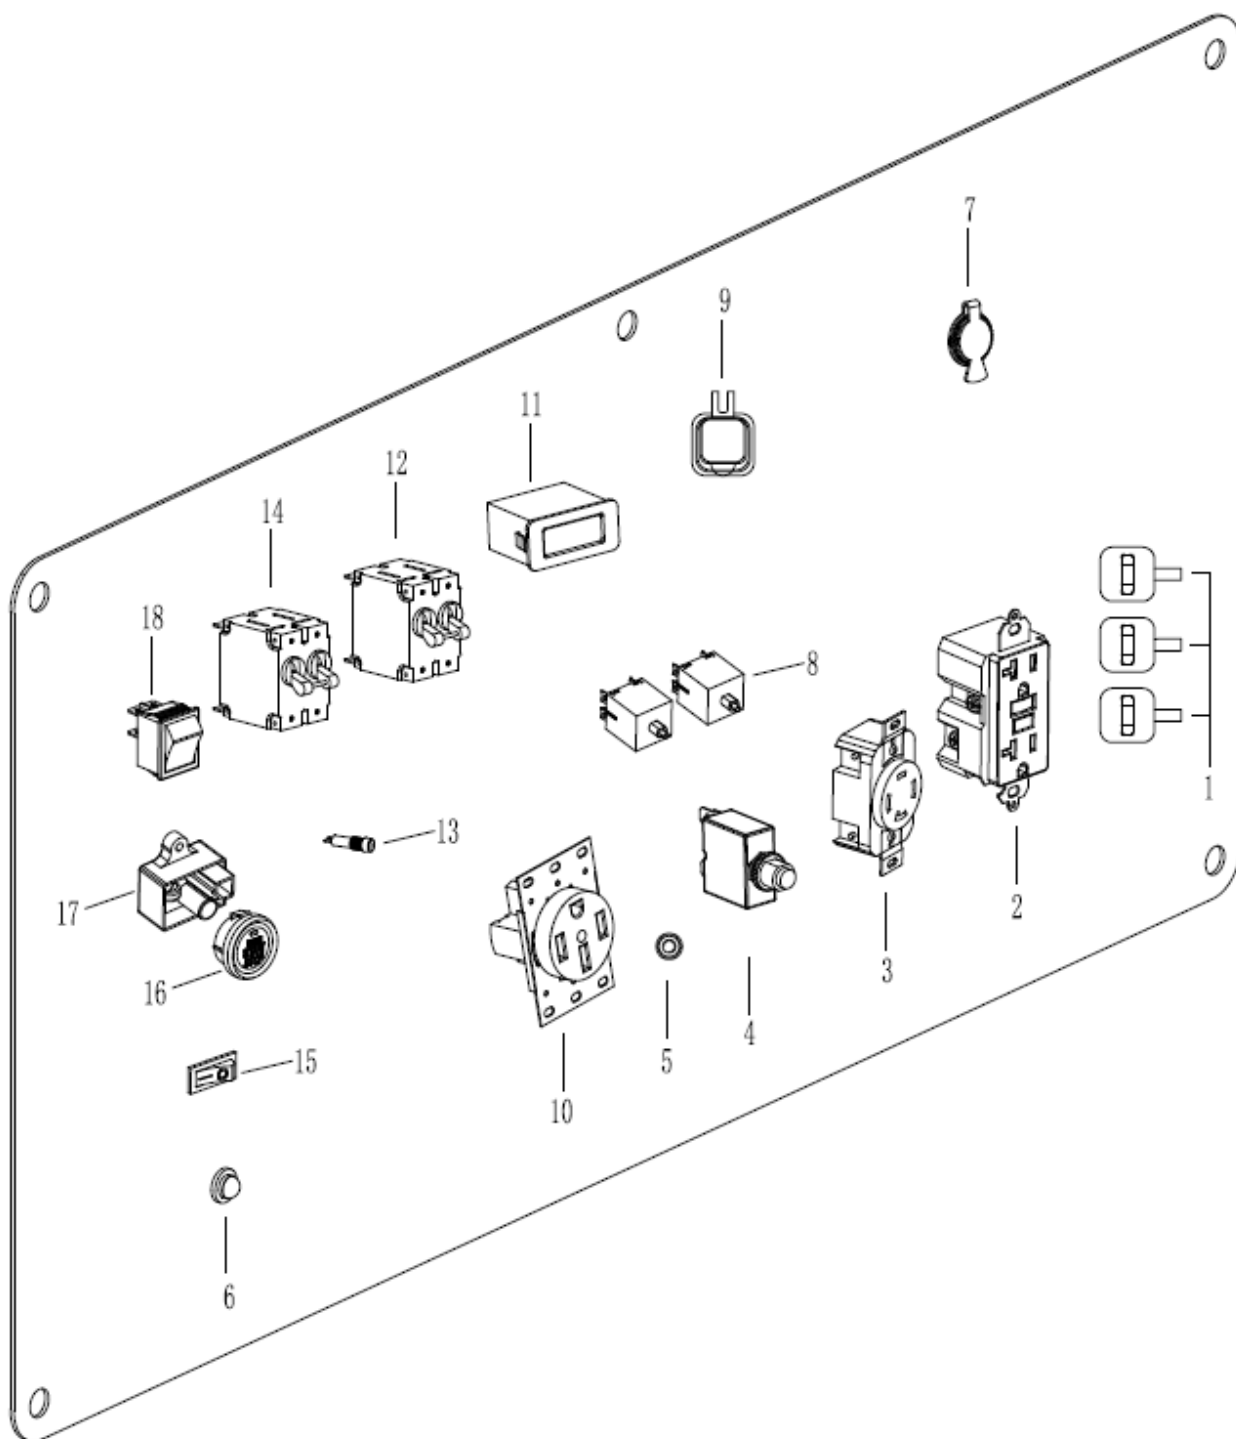

PANNEAU DE CONTRÔLE

PANNEAU DE CONTRÔLE

No.	Code de produit	Description	Quantité
1	DUP9112/9113	PRISE DE GRILLE	3
2	DUP6032/6676	RÉCEPTACLE	1
3	DUP6448/6678	DOUILLE AMÉRICAINNE À QUATRE TROUS ANTI-CHUTE	1
4	DUP6441-20/6404	PROTECTEUR THERMIQUE	1
5	DUP9132	GOUJON DE TERRE	1
6	DUP9021	COMMUTATEUR DE RÉINITIALISATION DE TENSION	1
7	DUP6387	PRISE DE CHARGEMENT	1
8	DUP6525-30/6404	DISJONCTEUR	2
9	DUP9357	USB	1
10	DUP6254/6680	PRISE INDUSTRIELLE AMÉRICAINNE À QUATRE TROUS	1
11	DUP9358	TABLE TROIS EN UNE	1
12	DUP6434-50/6406	DISJONCTEUR	1
13	DUP6393	VOYANT	1
14	DUP6434-34/6406	BRISEUR	1
15	DUP9032	INTERRUPTEUR ÉCO	1
16	DUP536002	CHANGER	1
17	DUP6257	MODULE DE CHARGE	1
18	DUP6502/6408	ASSEMBLAGE DE COMMUTATEUR	1