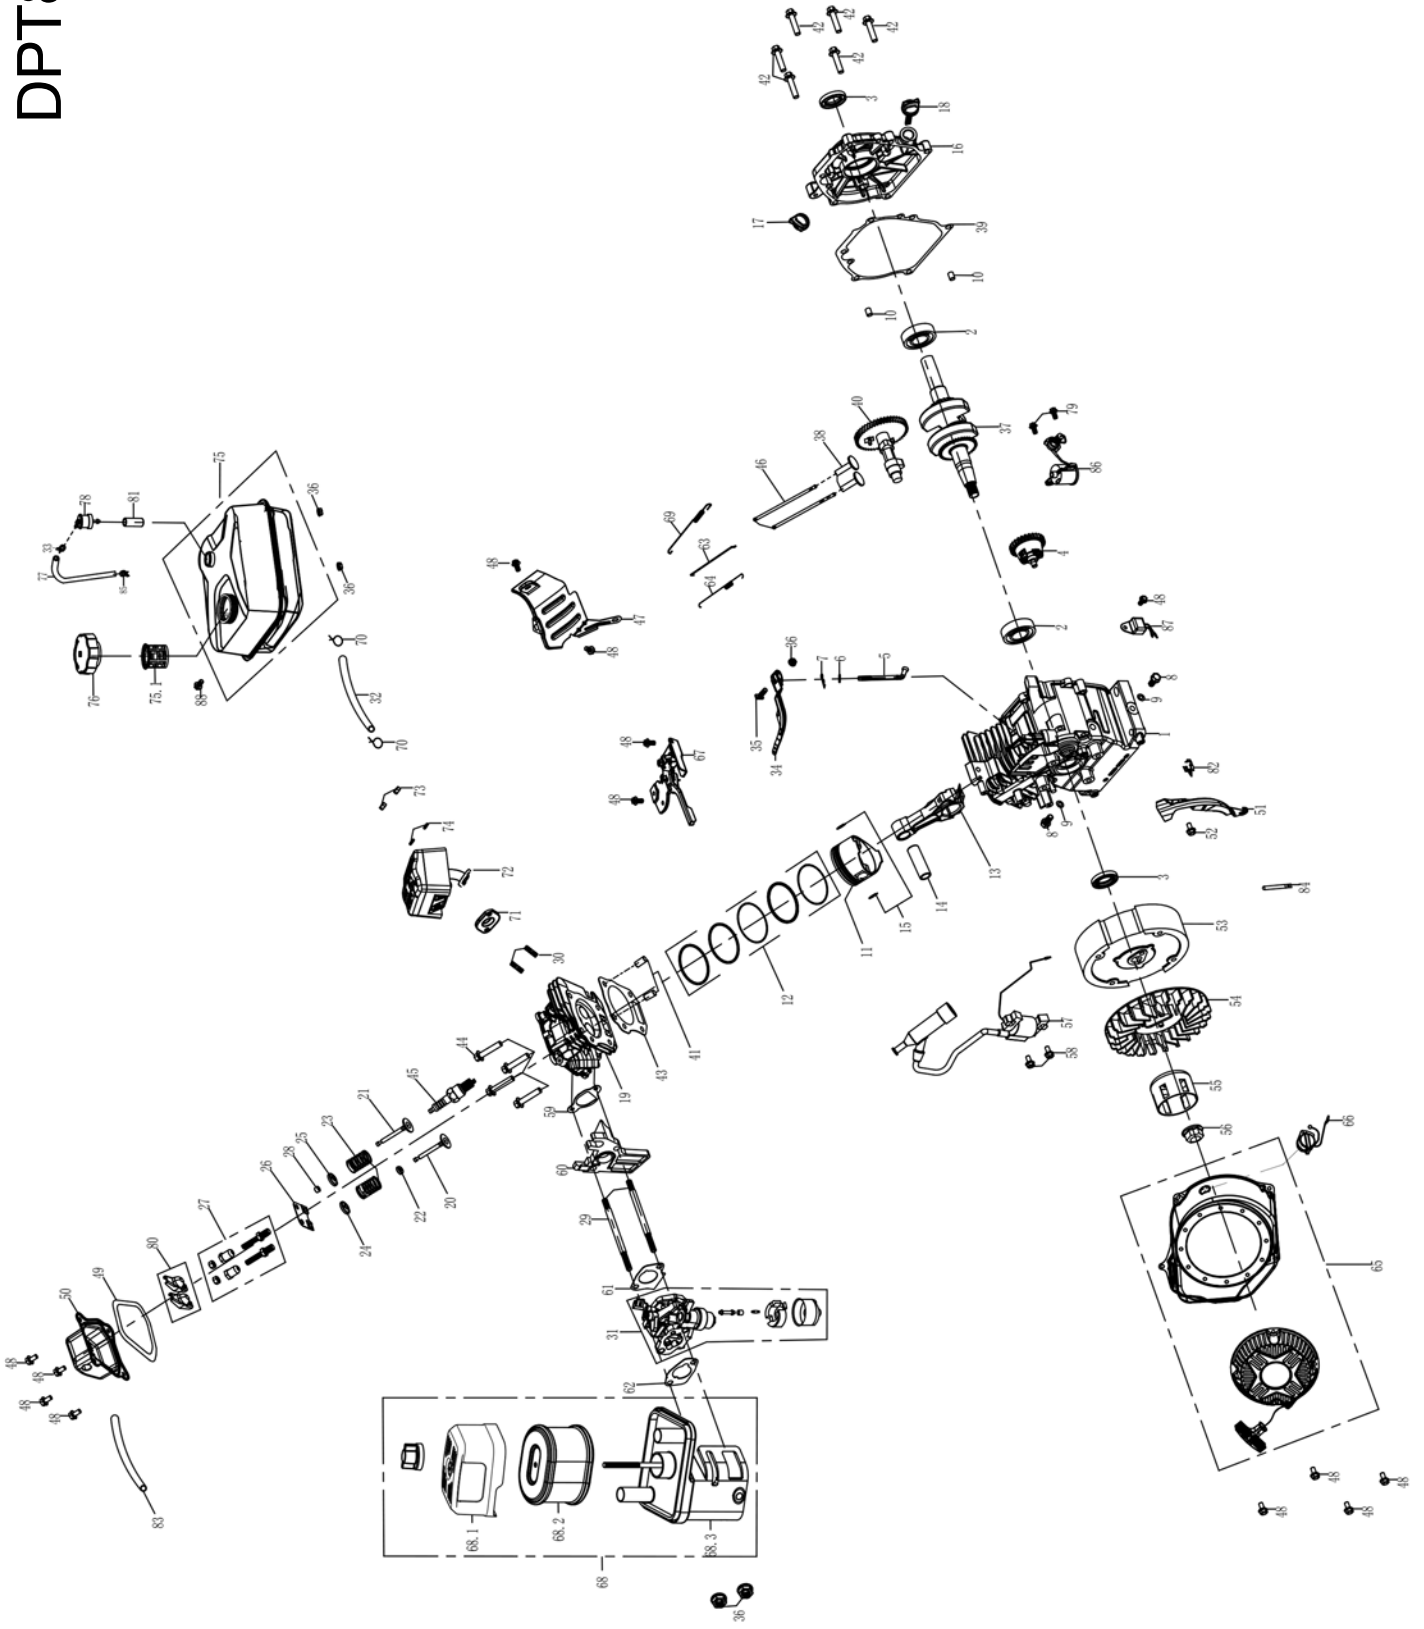

# DPT80

	<b>Numéro de pièce</b>	<b>Nom de la pièce</b>	<b>Quantité</b>
1	DUP240210	CARTER MOTEUR	1
2	DUP93009	ROULEMENT À BILLES	2
3	DUP93507	JOINT HUILE	2
4	DUP244302	ASSEMBLAGE RÉGULATEUR	1
5	DUP243901	ARBRE,BRAS DE REGULATEUR	1
6	DUP96804	RONDELLE,ARBRE DE BRAS DE REGULATEUR	1
7	DUP243902	PIN, VERROUILLAGE	1
8	DUP91816	BOULON, BOUCHON DE VIDANGE	2
9	DUP94007	RONDELLE, BOUCHON DE VIDANGE	2
10	DUP240901	GOUPILLE, COUVERCLE DE CARTER	2
11	DUP241208	PISTON	1
12	DUP241606	JEU DE SEGMENTS RACLEURS, PISTON	1
13	DUP241503	ENSEMBLE DE TIGE, CONNEXION	1
14	DUP245503	GOUPILLE, PISTON	1
15	DUP241301	CLIP DE PISTON	2
16	DUP240104	ENSEMBLE DE COUVERCLE, CARTER MOTEUR	1
17	DUP241401	BOUCHON D'HUILE	1
18	DUP245601	JAUGE	1
19	DUP241011	CULASSE	1
20	DUP241704	SOUPAPE, ENTRÉE	1
21	DUP245904	ÉCHAPPEMENT DE SOUPAPE	1
22	DUP241806	RETOUR, SOUPAPE D'ADMISSION	1
23	DUP246001	RESSORT, SOUPAPE	2
24	DUP241801	SIEGE, RESSORT DE SOUPAPE, ENTRÉE	1
25	DUP241802	SIÈGE, RESSORT DE SOUPAPE, SORTIE	1
26	DUP242202	PLAQUE,GUIDE DE TIGE DE POUSSÉE	1
27	DUP91818	BOULONS DE SERRAGE DU CULBUTEUR	2
28	DUP241804	ROTATEUR	1
29	DUP91006	BOULON, GOUJON	2
30	DUP91007	BOULON, GOUJON	2
31	DUP242816	ENSEMBLE CARBURATEUR	1
32	DUP95405	CONDUITE DE CARBURANT	1
33	DUP94408	ATTACHE,CONDUITE DE CARBURANT	1
34	DUP244001	BRAS RÉGULATEUR	1
35	DUP91822	BOULON,BRAS DE REGULATEUR	1
36	DUP90016	ECROU M6	5
37	DUP240346	ENSEMBLE VILEBREQUIN	1
38	DUP246102	POUSSOIR, SOUPAPE	2
39	DUP96041	EMBALLAGE, HOUSSE	1
40	DUP242003	ASSEMBLAGE ARBRE A CAMES	1
41	DUP240905	GOUPILLE, GOUJON	2
42	DUP91347	BOULON M8X30	6