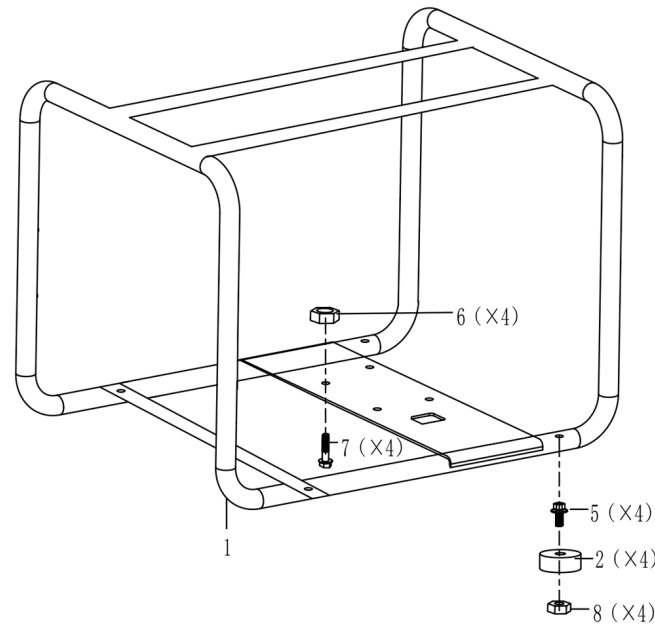

DUCAR

Schéma des pièces

Le modèle peut différer légèrement de l'image

DUEDPT50

Ducar

Pompe à déchets 2"

DPT50

	Numéro de pièce	Nom de la pièce	Quantité
1	DUP808337-010	CHÂSSIS	1
2	DUP531112	SUPPORT D'AMORTISSEMENT EN CAOUTCHOUC	4
3	DUP94257	RONDELLE PLATE 8X16X1.5 (AL)	4
4	DUP801051	ASSEMBLAGE POMPE À EAU	1
4.1	DUP7323	SIÈGE DE CORPS DE POMPE	1
4.2	DUP7324	LA BROCHE ELASTIQUE 8 X20 PHI	1
4.3	DUP7325	BAGUE D'ÉTANCHÉITÉ	1
4.4	DUP7260	FILTRE	1
4.5	DUP7220	BOUCHON	2
4.6	DUP7235	BAGUE D'ÉTANCHÉITÉ	1
4.7	DUP7254	LA TURBINE	1
4.8	DUP7255	BAGUE D'ÉTANCHÉITÉ	1
4.9	DUP7256	VOLUTE	1
4.10	DUP7257	SOUPAPE D'ADMISSION	1
4.11	DUP7258	CORPS DE POMPE	1
4.12	DUP7222	BAGUE D'ÉTANCHÉITÉ	2
4.13	DUP7208	INTERFACE DE TUYAU	2
4.14	DUP7229	ÉCROU DE RACCORDEMENT	2
4.15	DUP7312	COLLET	3
4.16	DUP7219	BAGUE D'ÉTANCHÉITÉ	2
5	DUP91335	BOULON M6X35	4
6	DUP90018	ECROU DISQUE M8	4
7	DUP91348	BOULON AVEC DISQUE M8X35	8
8	DUP90023	ECROU AUTOBLOQUANT M6	4
9	DUP246509	LA CLÉ PLATE DE VILEBREQUIN	1
10	DUP91214	BOULONS IMPÉRIAUX	1
11	DUP91347	BOULON M8X30	4