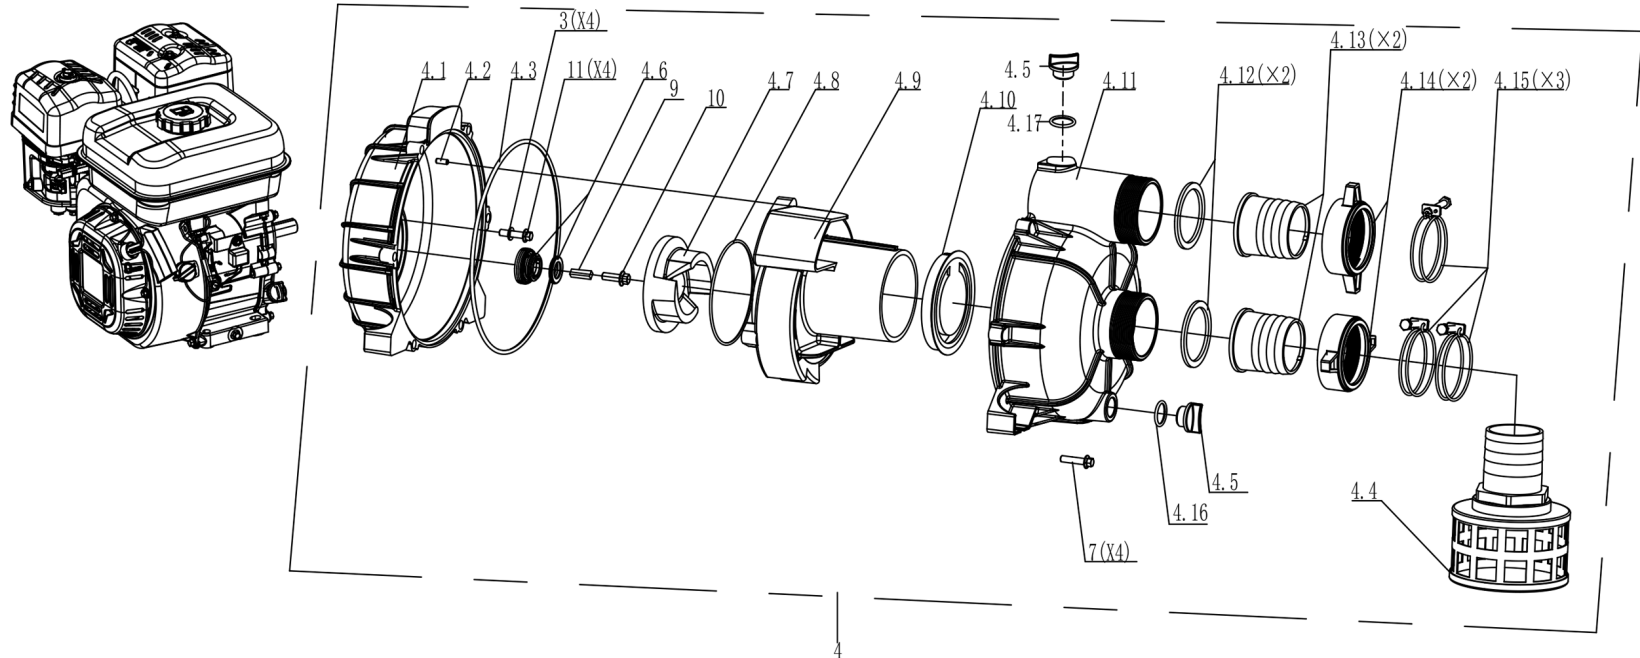

DUCAR

Schéma des pièces

Le modèle peut différer légèrement de l'image

DUEDPT50

Ducar

Pompe à déchets 2"

DPT50

	Numéro de pièce	Nom de la pièce	Quantité
1	DUP808337-010	CHÂSSIS	1
2	DUP531112	SUPPORT D'AMORTISSEMENT EN CAOUTCHOUC	4
3	DUP94257	RONDELLE PLATE 8X16X1.5 (AL)	4
4	DUP801051	ASSEMBLAGE POMPE À EAU	1
4.1	DUP7323	SIÈGE DE CORPS DE POMPE	1
4.2	DUP7324	LA BROCHE ELASTIQUE 8 X20 PHI	1
4.3	DUP7325	BAGUE D'ÉTANCHÉITÉ	1
4.4	DUP7260	FILTRE	1
4.5	DUP7220	BOUCHON	2
4.6	DUP7235	BAGUE D'ÉTANCHÉITÉ	1
4.7	DUP7254	LA TURBINE	1
4.8	DUP7255	BAGUE D'ÉTANCHÉITÉ	1
4.9	DUP7256	VOLUTE	1
4.10	DUP7257	SOUPAPE D'ADMISSION	1
4.11	DUP7258	CORPS DE POMPE	1
4.12	DUP7222	BAGUE D'ÉTANCHÉITÉ	2
4.13	DUP7208	INTERFACE DE TUYAU	2
4.14	DUP7229	ÉCROU DE RACCORDEMENT	2
4.15	DUP7312	COLLET	3
4.16	DUP7219	BAGUE D'ÉTANCHÉITÉ	2
5	DUP91335	BOULON M6X35	4
6	DUP90018	ECROU DISQUE M8	4
7	DUP91348	BOULON AVEC DISQUE M8X35	8
8	DUP90023	ECROU AUTOBLOQUANT M6	4
9	DUP246509	LA CLÉ PLATE DE VILEBREQUIN	1
10	DUP91214	BOULONS IMPÉRIAUX	1
11	DUP91347	BOULON M8X30	4