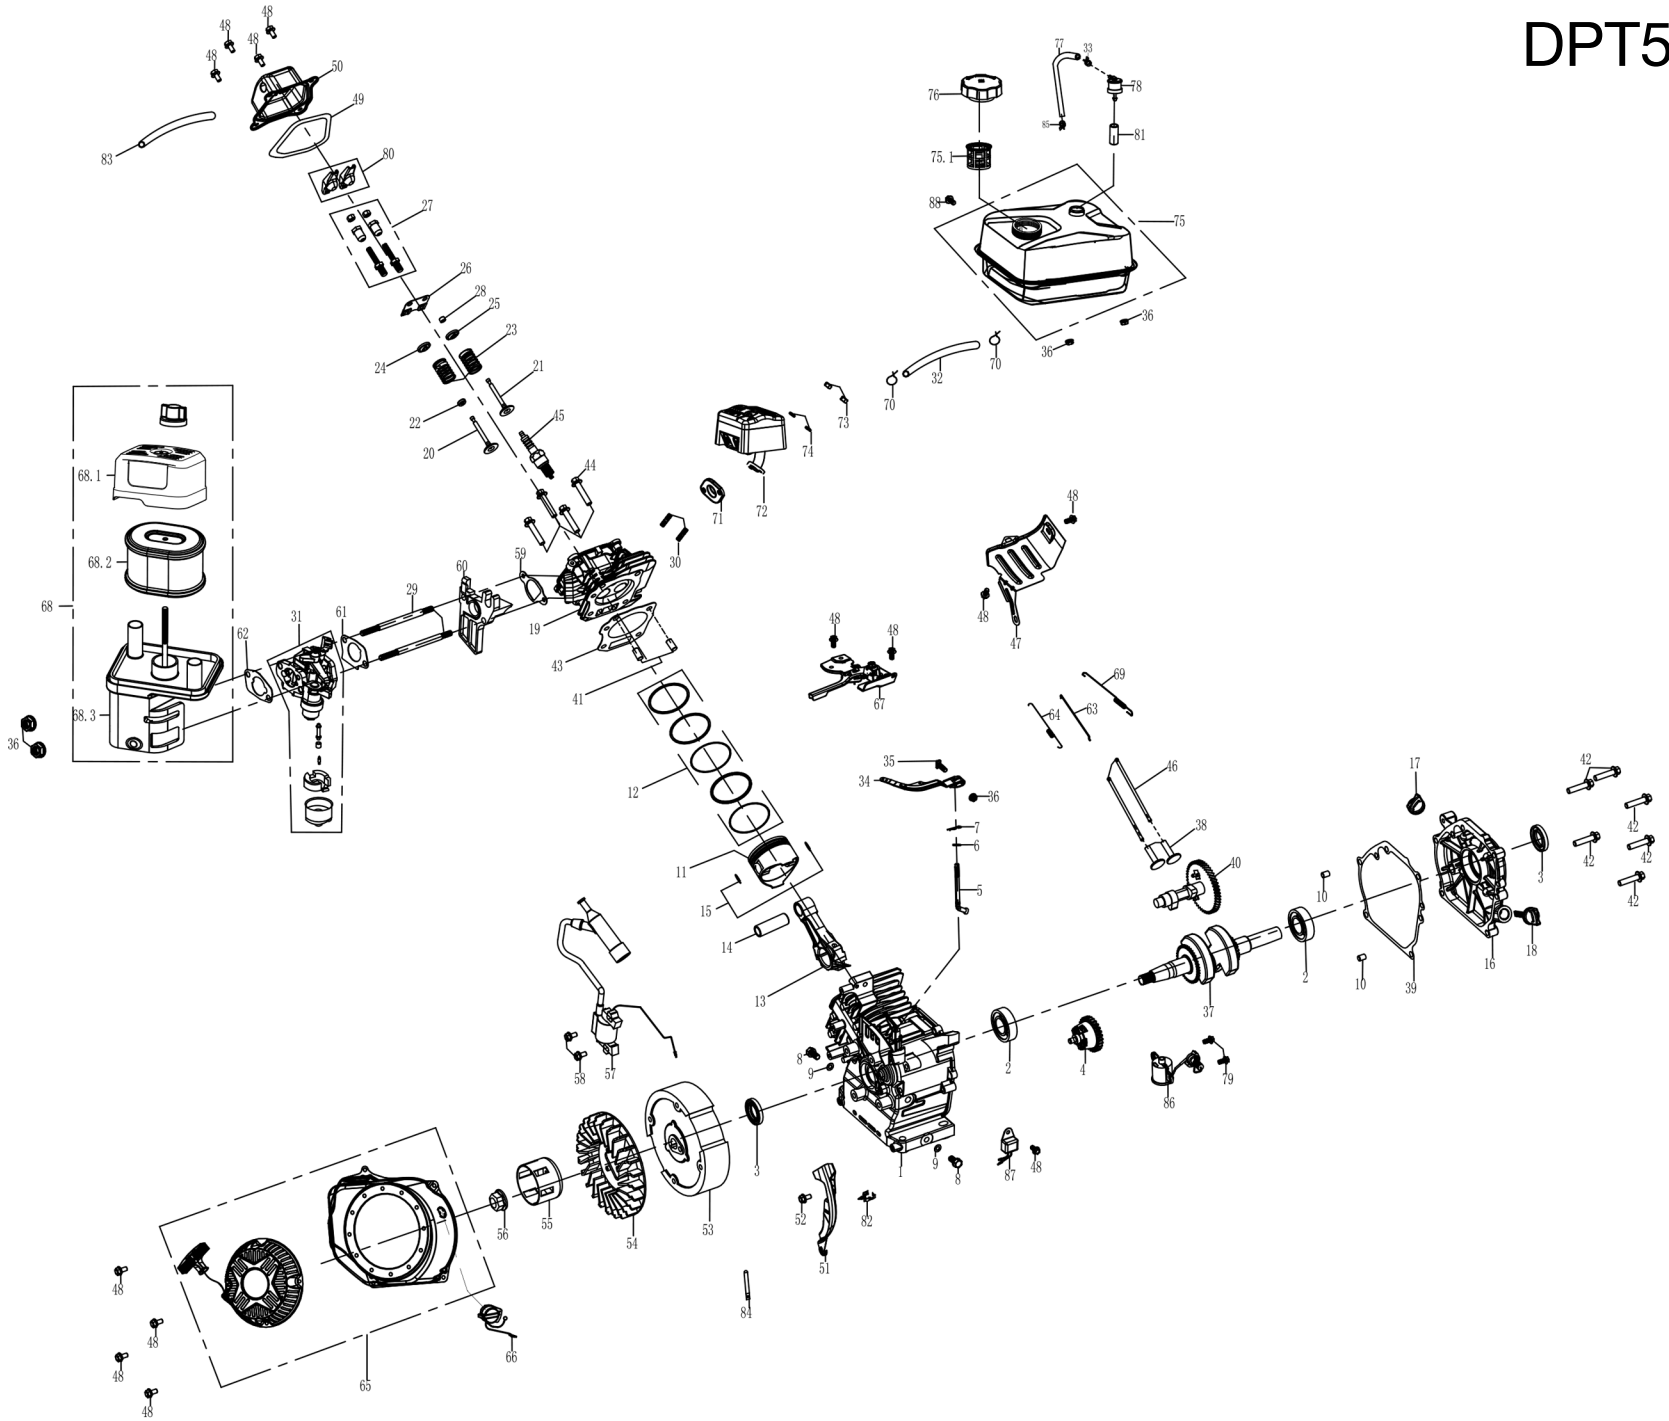

DPT50

	Numéro de pièce	Nom de la pièce	Quantité
1	DUP240210	CARTER MOTEUR	1
2	DUP93009	ROULEMENT À BILLES	2
3	DUP93507	JOINT HUILE	2
4	DUP244302	ASSEMBLAGE RÉGULATEUR	1
5	DUP243901	ARBRE,BRAS DE REGULATEUR	1
6	DUP96804	RONDELLE,ARBRE DE BRAS DE REGULATEUR	1
7	DUP243902	PIN, VERROUILLAGE	1
8	DUP91816	BOULON, BOUCHON DE VIDANGE	2
9	DUP94007	RONDELLE, BOUCHON DE VIDANGE	2
10	DUP240901	GOUPILLE, COUVERCLE DE CARTER	2
11	DUP241208	PISTON	1
12	DUP241606	JEU DE SEGMENTS RACLEURS, PISTON	1
13	DUP241503	ENSEMBLE DE TIGE, CONNEXION	1
14	DUP245503	GOUPILLE, PISTON	1
15	DUP241301	CLIP DE PISTON	2
16	DUP240104	ENSEMBLE DE COUVERCLE, CARTER MOTEUR	1
17	DUP241401	BOUCHON D'HUILE	1
18	DUP245601	JAUGE	1
19	DUP241011	CULASSE	1
20	DUP241704	SOUPAPE, ENTRÉE	1
21	DUP245904	ÉCHAPPEMENT DE SOUPAPE	1
22	DUP241806	RETOUR, SOUPAPE D'ADMISSION	1
23	DUP246001	RESSORT, SOUPAPE	2
24	DUP241801	SIEGE, RESSORT DE SOUPAPE, ENTRÉE	1
25	DUP241802	SIÈGE, RESSORT DE SOUPAPE, SORTIE	1
26	DUP242202	PLAQUE,GUIDE DE TIGE DE POUSSÉE	1
27	DUP91818	BOULONS DE SERRAGE DU CULBUTEUR	2
28	DUP241804	ROTATEUR	1
29	DUP91006	BOULON, GOUJON	2
30	DUP91007	BOULON, GOUJON	2
31	DUP242816	ENSEMBLE CARBURATEUR	1
32	DUP95405	CONDUITE DE CARBURANT	1
33	DUP94408	ATTACHE,CONDUITE DE CARBURANT	1
34	DUP244001	BRAS RÉGULATEUR	1
35	DUP91822	BOULON,BRAS DE REGULATEUR	1
36	DUP90016	ECROU M6	5
37	DUP240346	ENSEMBLE VILEBREQUIN	1
38	DUP246102	POUSSOIR, SOUPAPE	2
39	DUP96041	EMBALLAGE, HOUSSE	1
40	DUP242003	ASSEMBLAGE ARBRE A CAMES	1
41	DUP240905	GOUPILLE, GOUJON	2
42	DUP91347	BOULON M8X30	6