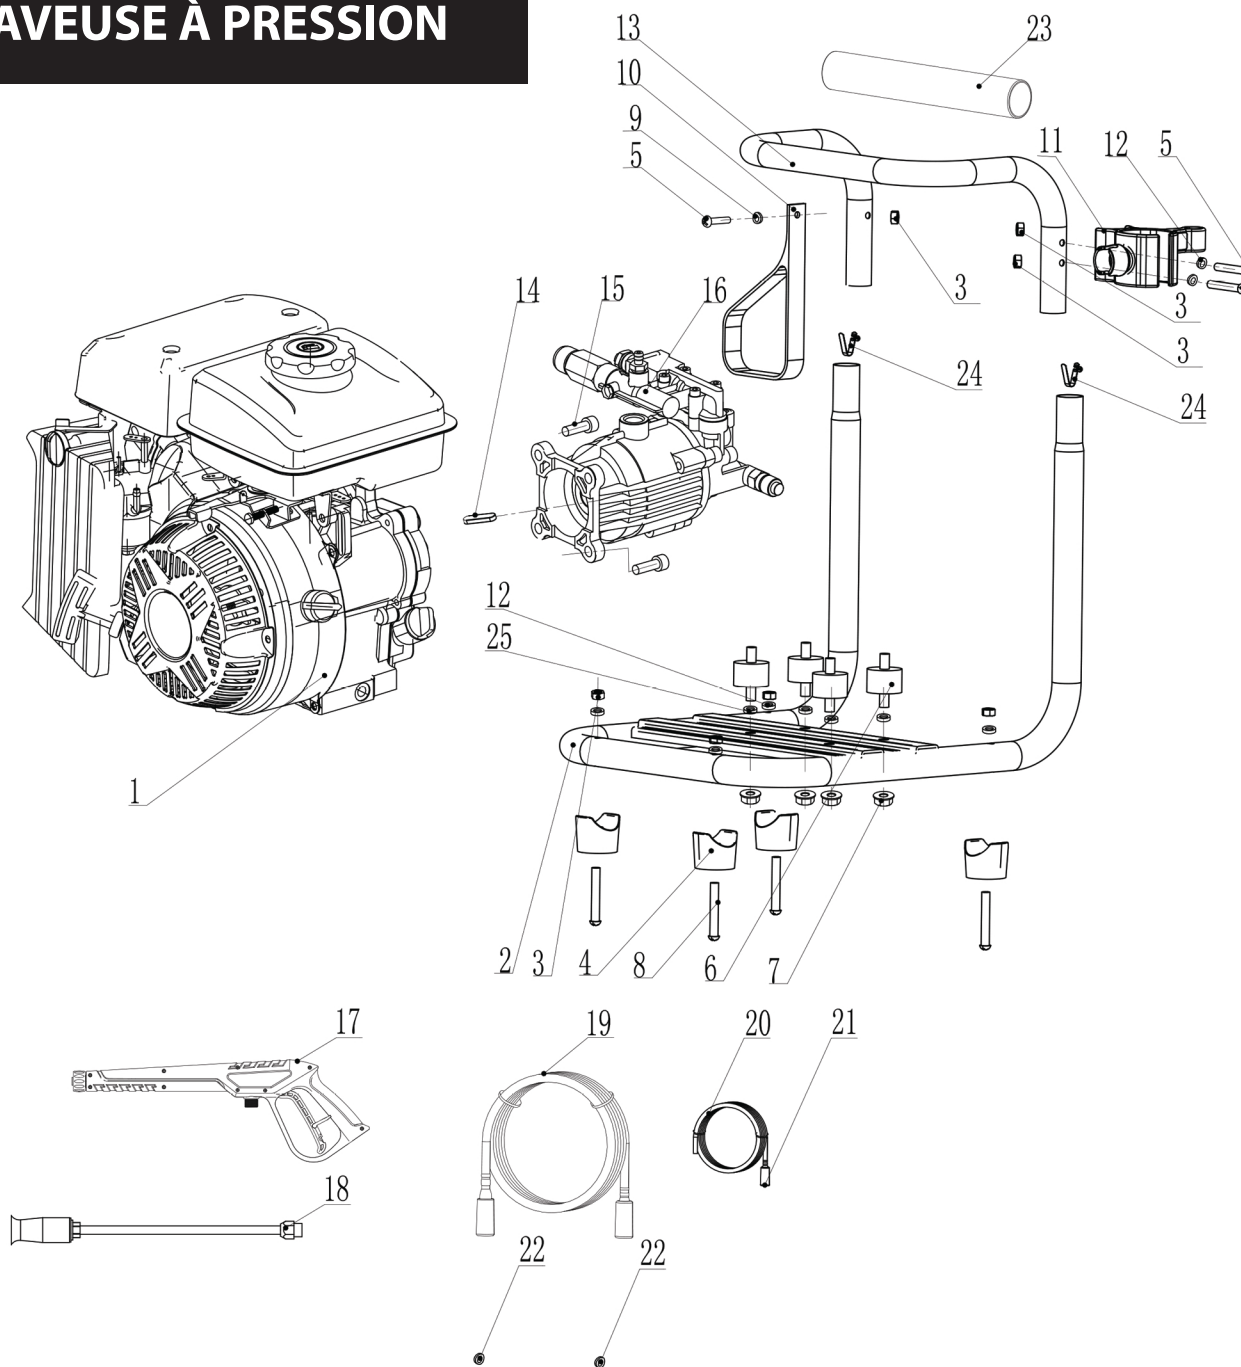

DUCAR

Schéma des pièces

Le modèle peut différer légèrement de l'image

DUEG1500

Laveuse à pression Ducar

SCHÉMA LAVEUSE À PRESSION

DGPW1500

	Numéro de pièce	Nom de la pièce	Quantité
1	DUP120007910004	MOTEUR DH79	1
2	DUP815121-010	CHÂSSIS	1
3	DUP90024	ECROU AUTOBLOQUANT M6	7
4	DUP813015	PIED EN CAOUTCHOUC	4
5	DUP92026	BOULON M6X40	3
6	DUP813026	CAOUTCHOUC ANTIVIBRATION	4
7	DUP90018	ECROU M8	4
8	DUP92027	BOULON AVEC DISQUE M6*45	4
9	DUP94025	RONDELLE PLATE	1
10	DUP814027	CROCHET POUR PISTOLET	1
11	DUP814020	ATTACHE PIÈCES	1
12	DUP94221	RONDELLE PLATE	6
13	DUP815465-010	POIGNÉE, CHÂSSIS	1
14	DUP296502	CLÉ PLATE DE VILEBREQUIN	1
15	DUP91345	BOULON M8X20	4
16	DUP810019	ASSEMBLAGE POMPE À EAU	1
17	DUP817117-219	PISTOLET DE PULVÉRISATION	1
18	DUP817059	BAGUETTE	1
19	DUP811518	TUYAU HAUTE PRESSION	1
20	DUP811002	TUYAU D'ASPIRATION	1
21	DUP817061	MAILLES DE FLUIDES D'ASPIRATION	1
22	DUP8811	JOINT TORIQUE	2
23	DUP813040	POIGNEE DE GUIDON	1
24	DUP816006	RESSORT DE DÉTENTE	2
25	DUP94223	RONDELLE PLATE	4