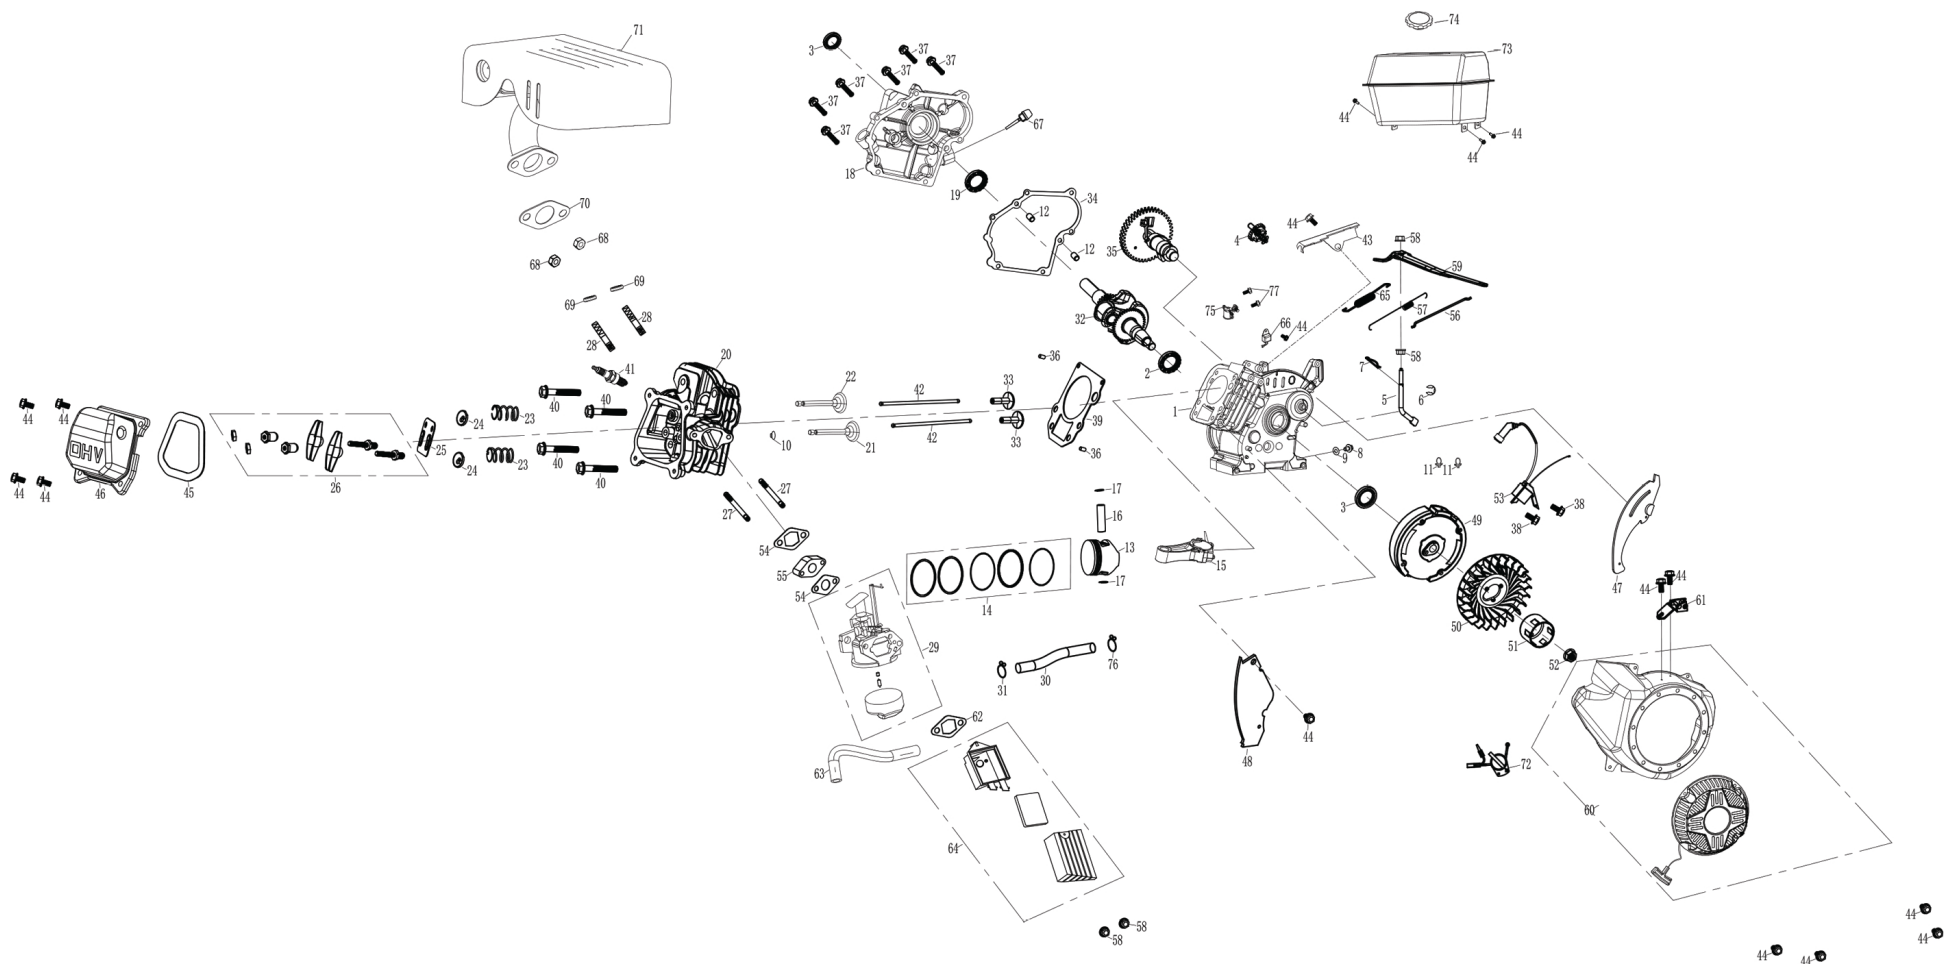

SCHÉMA MOTEUR

DGPW1500

	Numéro de pièce	Nom de la pièce	Quantité
1	DUP210203	CARTER MOTEUR	1
2	DUP93005	ROULEMENT À BILLES	1
3	DUP93502	JOINT HUILE	2
4	DUP224301	ASSEMBLAGE DU RÉGULATEUR	1
5	DUP223901	ARBRE, BRAS DE REGULATEUR	1
6	DUP96803	RONDELLE, ARBRE DE BRAS DE REGULATEUR	1
7	DUP243902	BROCHE, VERROUILLAGE	1
8	DUP91816	BOULON, BOUCHON DE VIDANGE	1
9	DUP94007	RONDELLE DE BOUCHON DE VIDANGE	1
10	DUP241805	RETOUR, SOUPAPE D'ADMISSION	1
11	DUP210801	ATTACHE	2
12	DUP240904	GOUPILLE DE CENTRAGE, COUVERCLE DE CARTER	2
13	DUP211202	PISTON	1
14	DUP211602	JEU DE SEGMENTS RACLEURS, PISTON	1
15	DUP221501	ENSEMBLE DE TIGE, CONNEXION	1
16	DUP225501	GOUPILLE, PISTON	1
17	DUP221301	CLIP DE PISTON	2
18	DUP220101	ENSEMBLE DE COUVERCLE, CARTER MOTEUR	1
19	DUP93019	ROULEMENT À BILLES	1
20	DUP221004	CULASSE	1
21	DUP221701	SOUPAPE	1
22	DUP225902	ÉCHAPPEMENT DE SOUPAPE	1
23	DUP226001	RESSORT DE SOUPAPE	2
24	DUP241801	SIEGE, RESSORT DE SOUPAPE	2
25	DUP222201	PLAQUE, GUIDE DE TIGE DE POUSSOIR	1
26	DUP222101	ASSEMBLAGE DU BASCULEUR	2
27	DUP91023	BOULON, GOUJON	2
28	DUP91007	BOULON, GOUJON	2
29	DUP212803	ENSEMBLE CARBURATEUR	1
30	DUP95451L	LIGNE DE CARBURANT 4x8x200mm	1
31	DUP94404	CLIP, CONDUITE DE CARBURANT	1
32	DUP210319	ENSEMBLE VILEBREQUIN	1
33	DUP226101	POUSSOIR, SOUPAPE	2
34	DUP96027	EMBALLAGE, COUVERCLE	1
35	DUP222003	ASSEMBLAGE ARBRE A CAMES	1
36	DUP240901	GOUPILLE, GOUJON	2
37	DUP91333	BOULON M6X28	6
38	DUP91331	BOULON M6X25	2
39	DUP96024	JOINT DE CULASSE	1
40	DUP91352	BOULON M8X50	4
41	DUP97101	BOUGIE D'ALLUMAGE	1